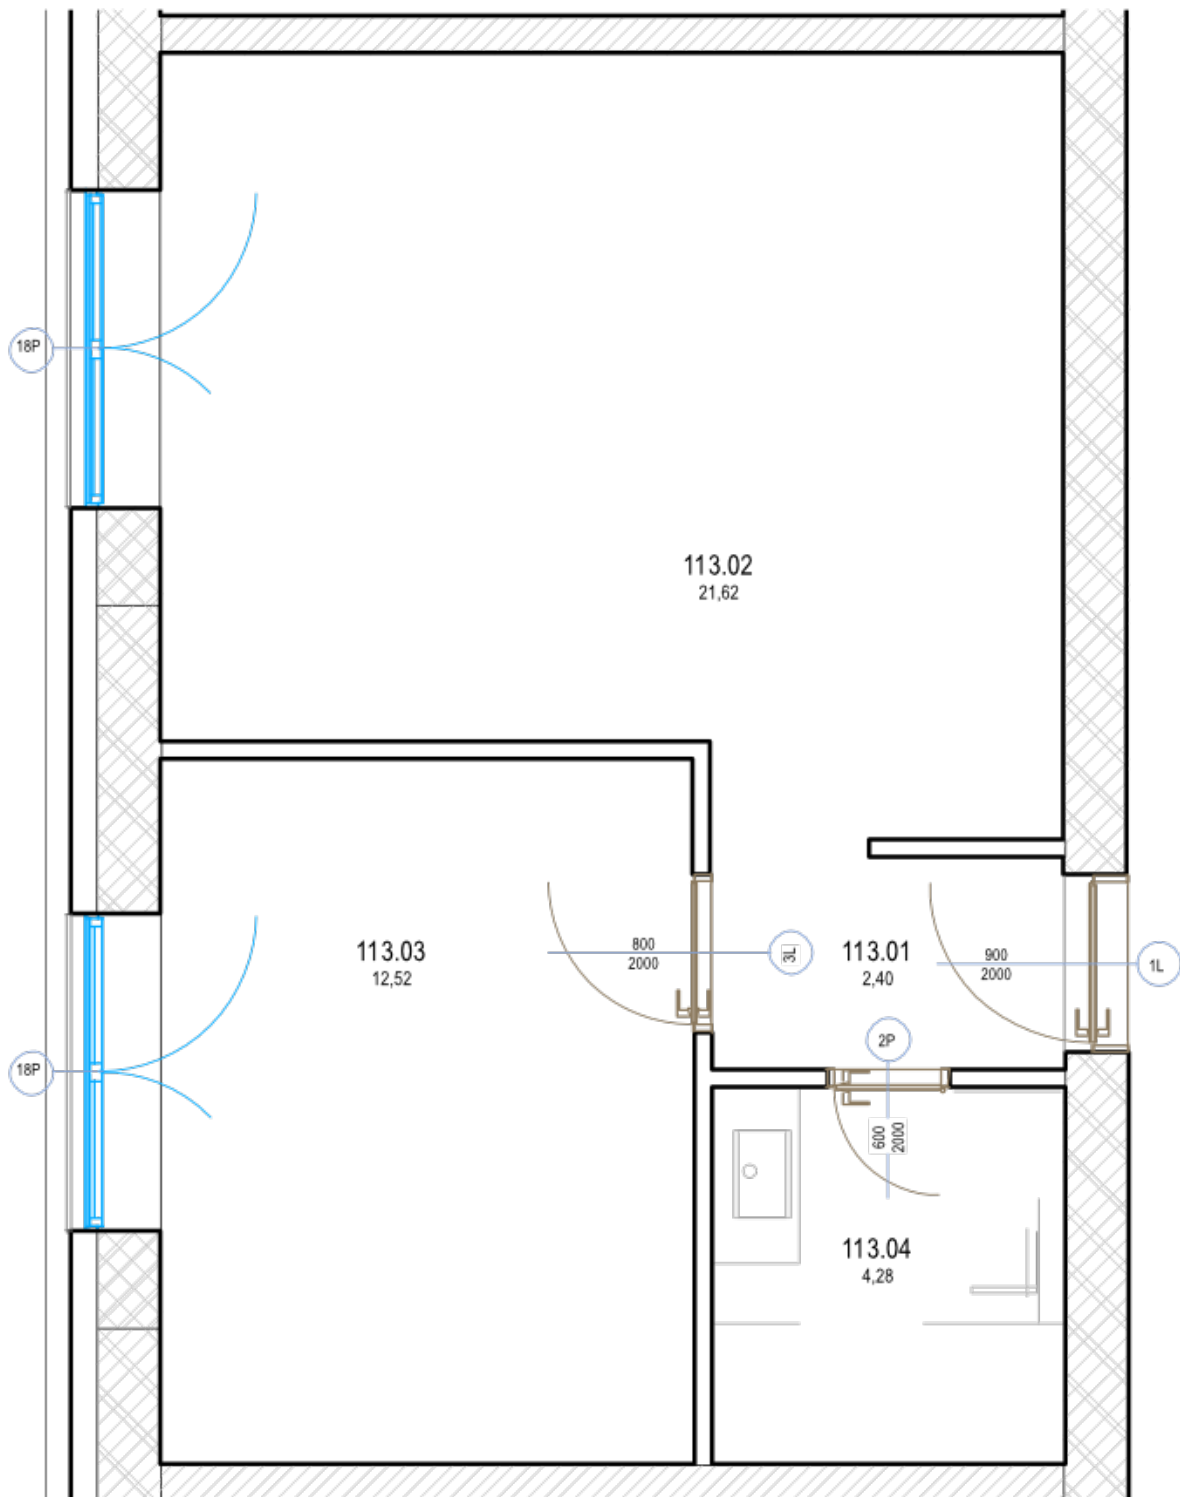

## Pôdorys

<b>Miestnosť</b>	<b>Rozmery</b>
Celková rozloha	39.90 m <sup>2</sup>
Obytná plocha	39.9 m <sup>2</sup>
Predsieň	2.49 m <sup>2</sup>
Kúpeľňa	4.28 m <sup>2</sup>
Izba 1	21.068 m <sup>2</sup>
Izba 2	12.06 m <sup>2</sup>