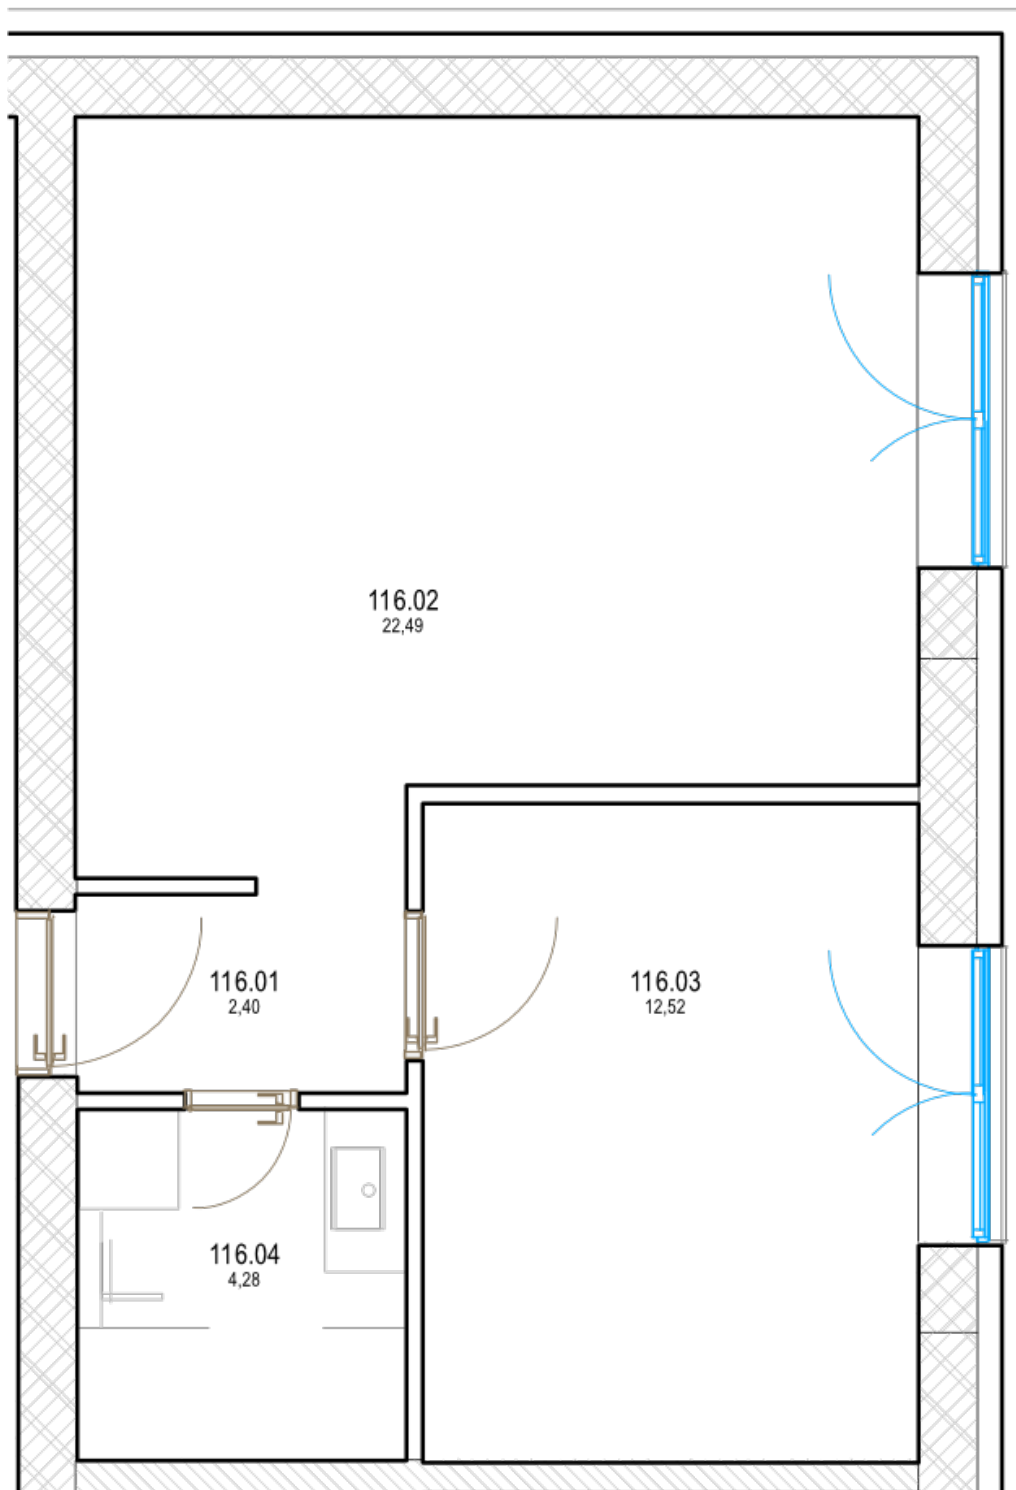

Pôdorys

Miestnosť	Rozmery
Celková rozloha	40.77 m ²
Obytná plocha	40.77 m ²
Predsieň	2.49 m ²
Kúpeľňa	4.28 m ²
Izba 1	21.938 m ²
Izba 2	12.06 m ²