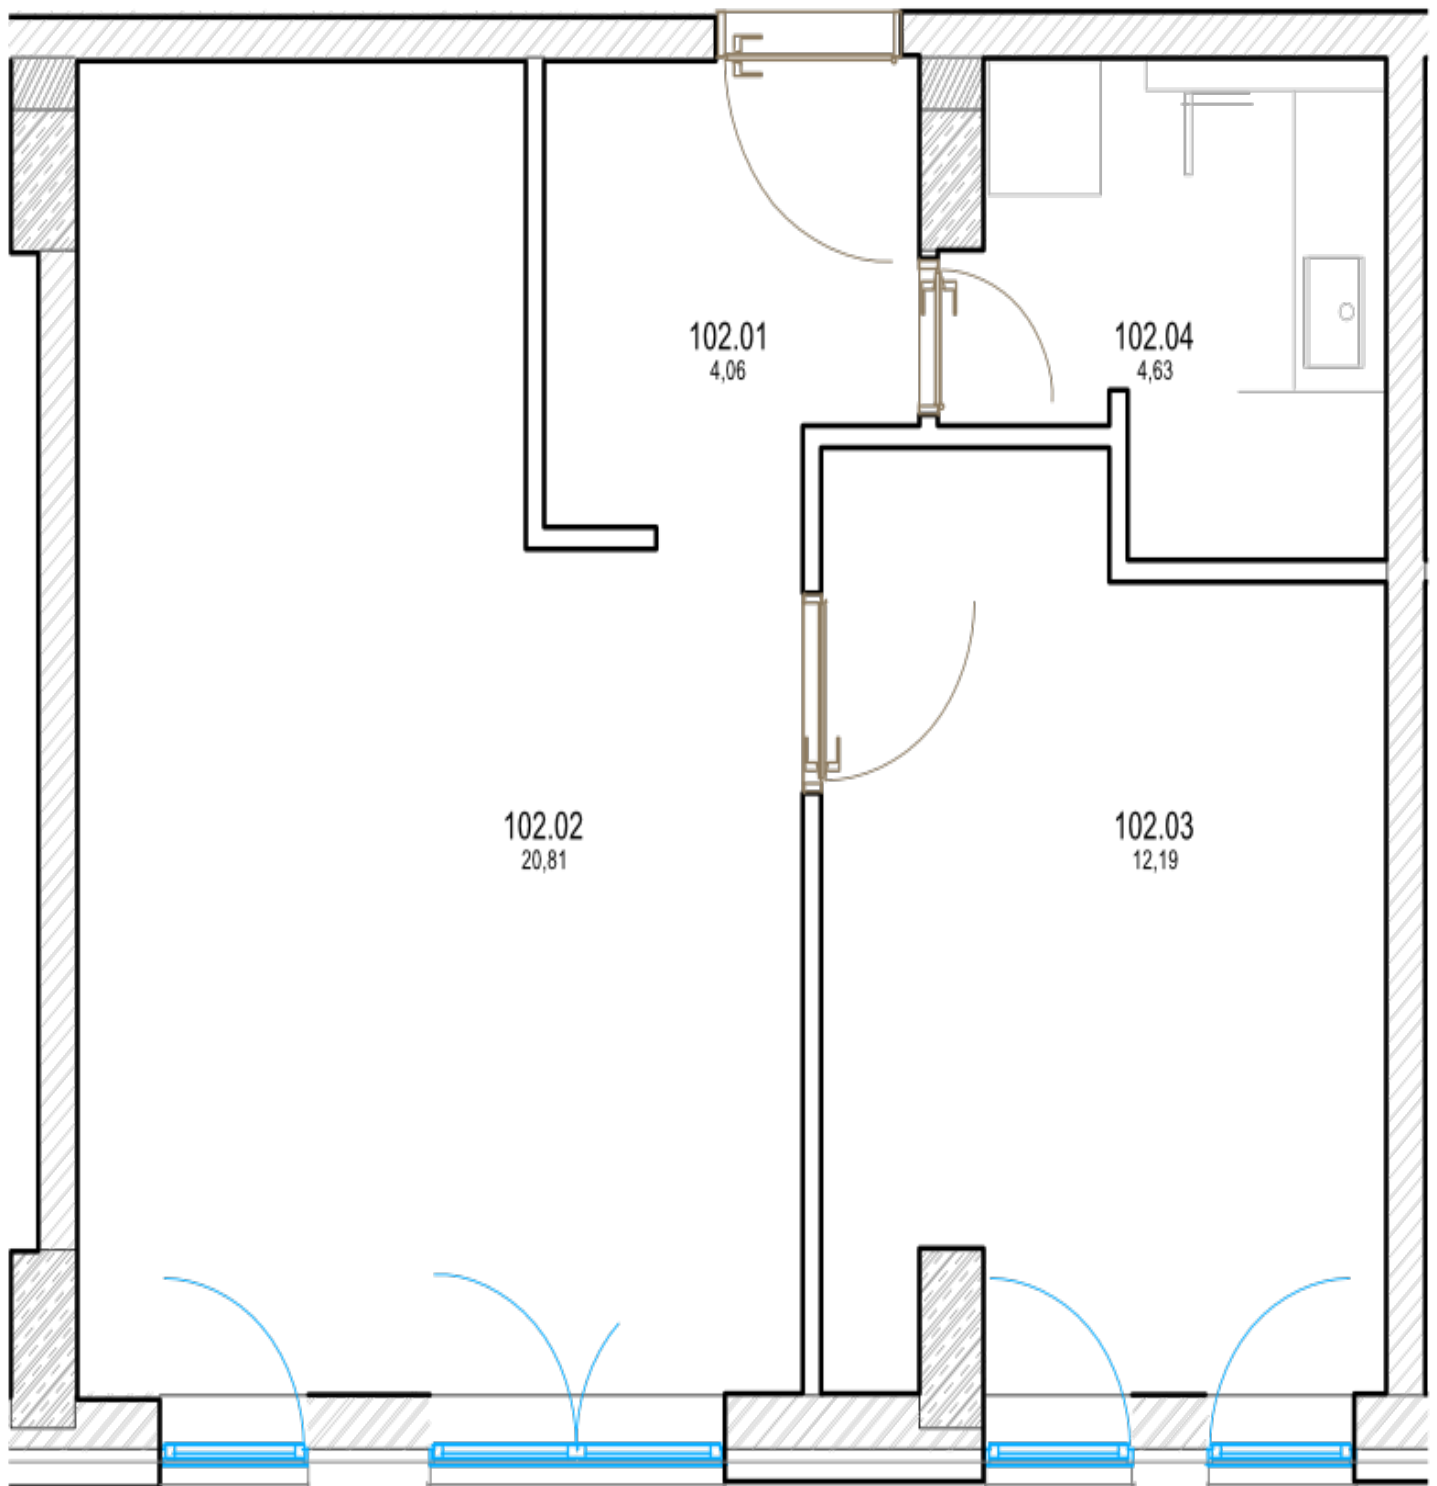

Pôdorys

<b>Miestnosť</b>	<b>Rozmery</b>
Celková rozloha	40.88 m <sup>2</sup>
Obytná plocha	40.88 m <sup>2</sup>
Predsieň	4.0575 m <sup>2</sup>
Kúpeľňa	4.632 m <sup>2</sup>
Izba 1	20.328 m <sup>2</sup>
Izba 2	11.865 m <sup>2</sup>