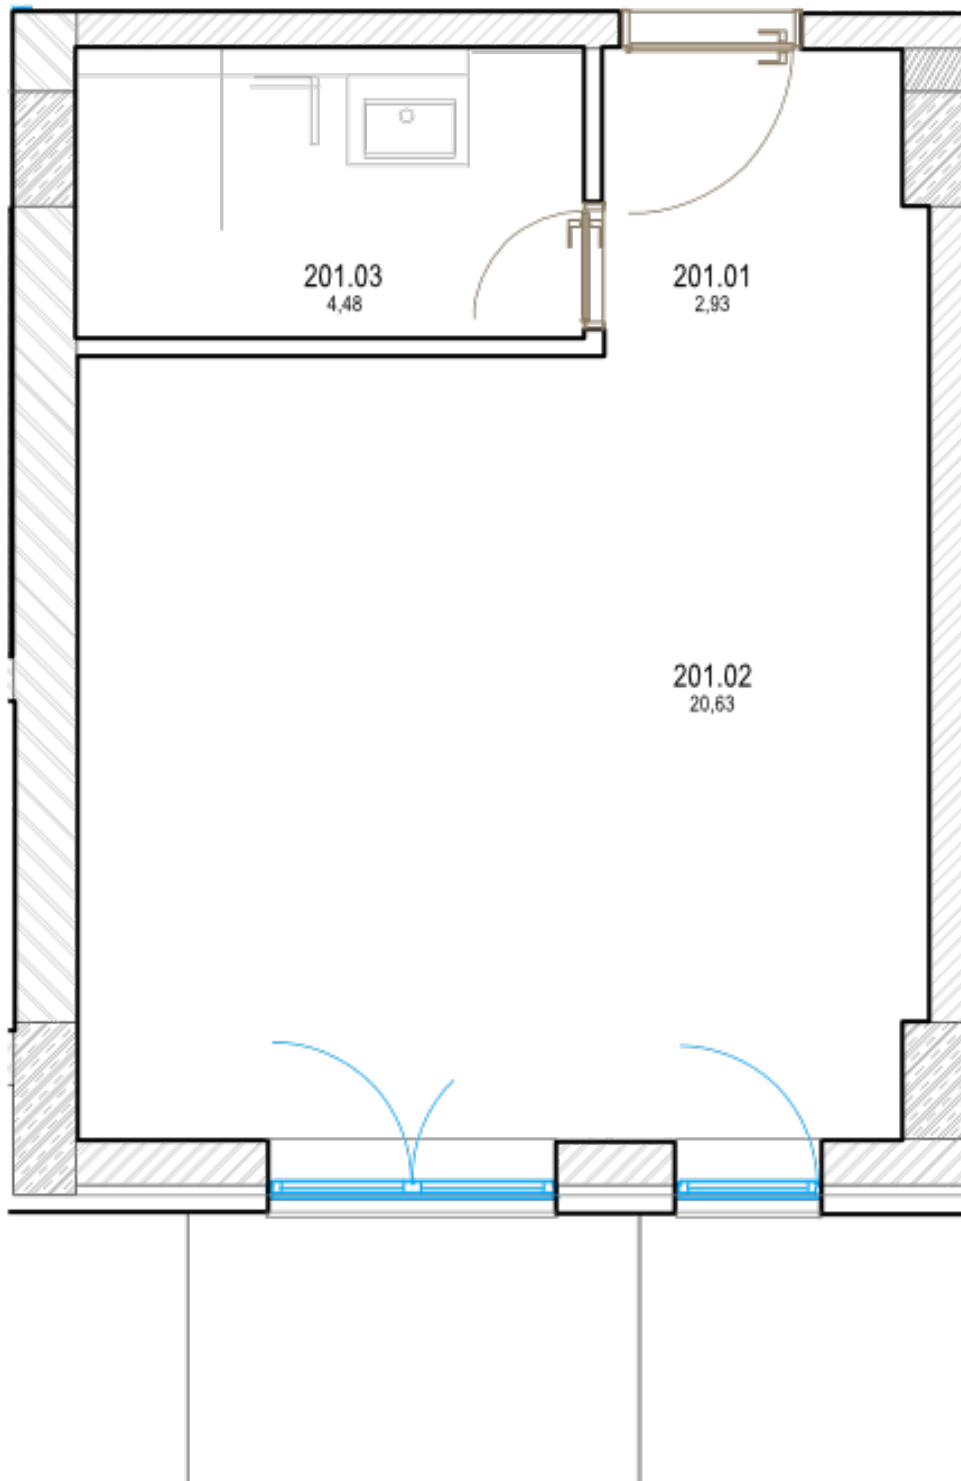

Pôdorys

Miestnosť	Rozmery
Celková rozloha	31.89 m ²
Obytná plocha	28.14 m ²
Izba + predsieň	23.664 m ²
Kúpeľňa	4.48 m ²
Balkón	3.75 m ²