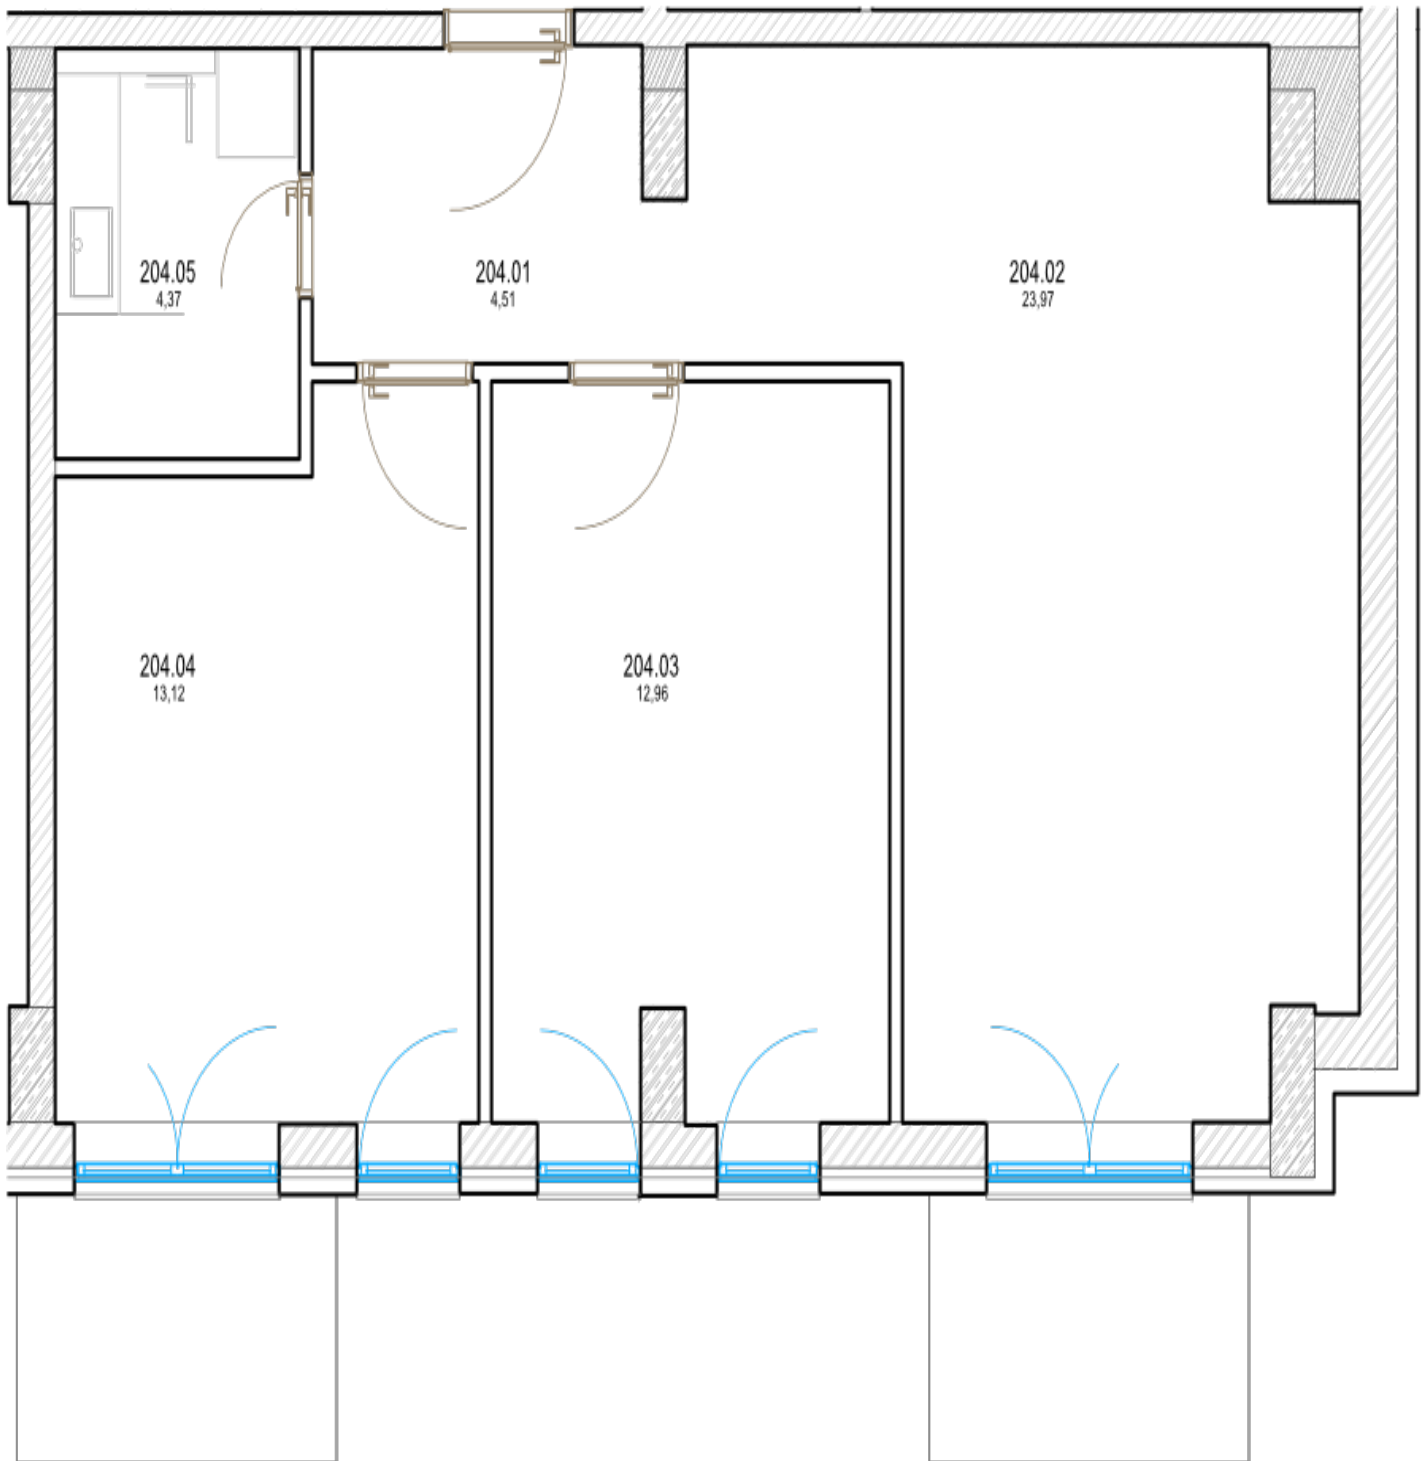

Pôdorys

Miestnosť	Rozmery
Celková rozloha	66.54 m ²
Obytná plocha	59.04 m ²
Predsieň	4.828 m ²
Kúpeľňa	4.37 m ²
Izba 1	23.685 m ²
Izba 2	12.989 m ²
Izba 3	13.163 m ²
Balkón	3.75 m ²
Balkón 2	3.75 m ²