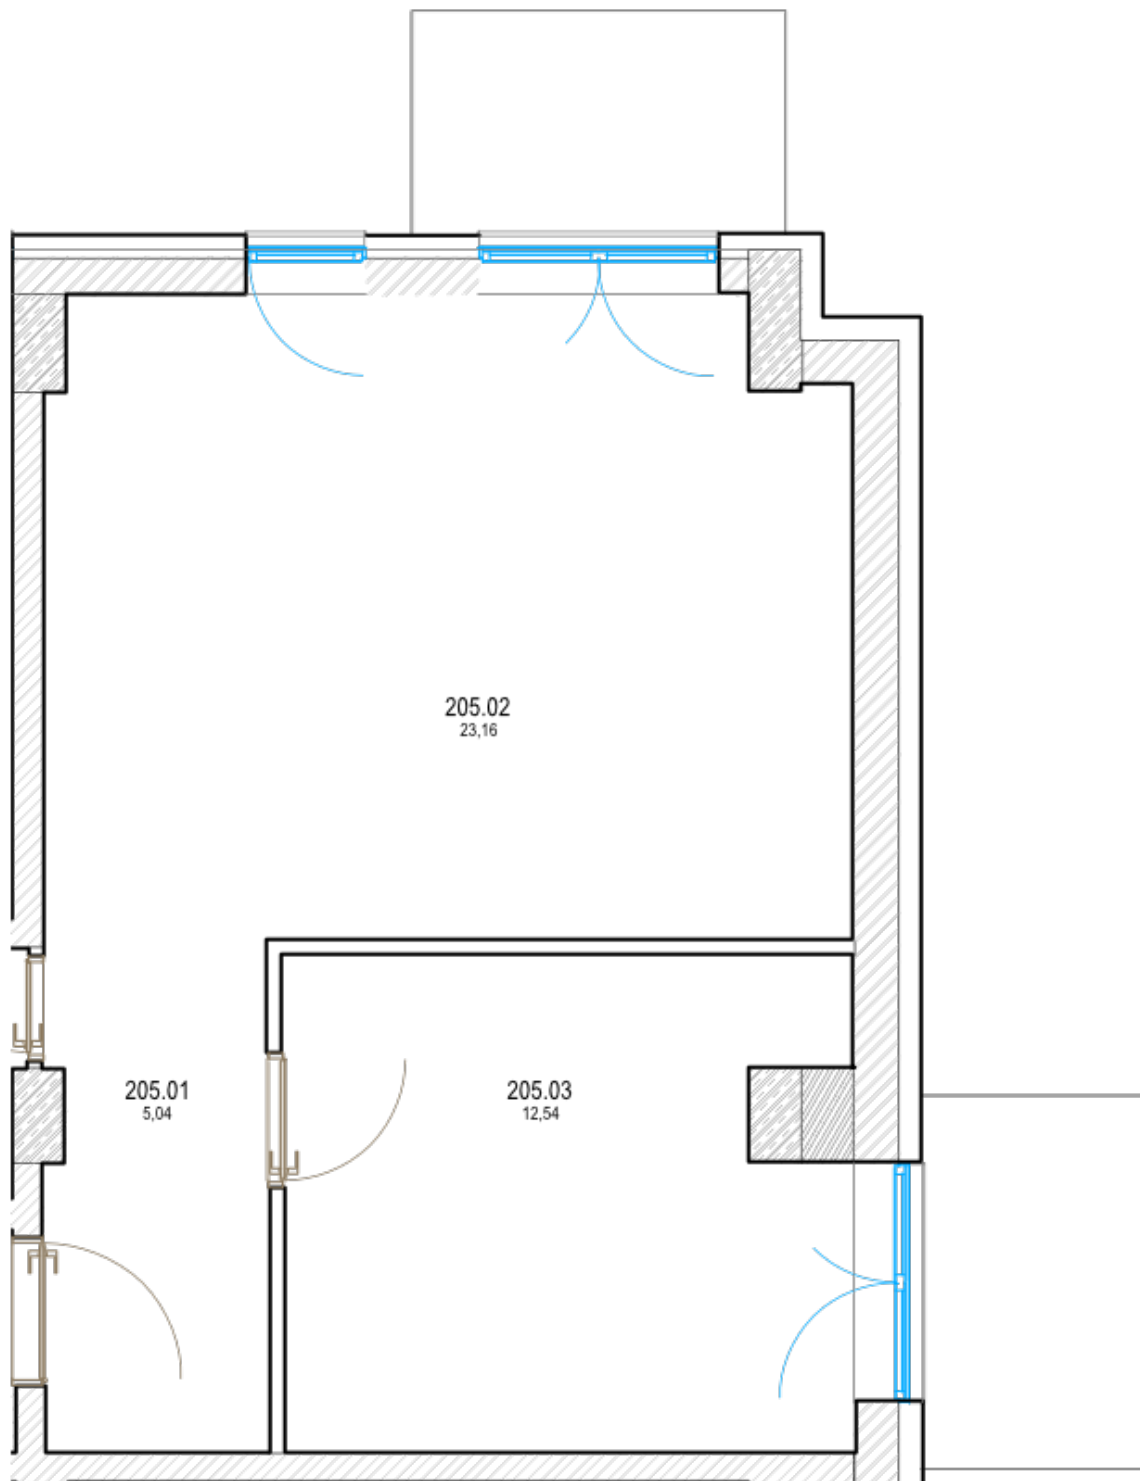

Pôdorys

Miestnosť	Rozmery
Celková rozloha	54.20 m ²
Obytná plocha	46.7 m ²
Predsieň	5.035 m ²
Kúpeľňa	5.841 m ²
Izba 1	23.213 m ²
Izba 2	12.607 m ²
Balkón	3.75 m ²
Balkón 2	3.75 m ²