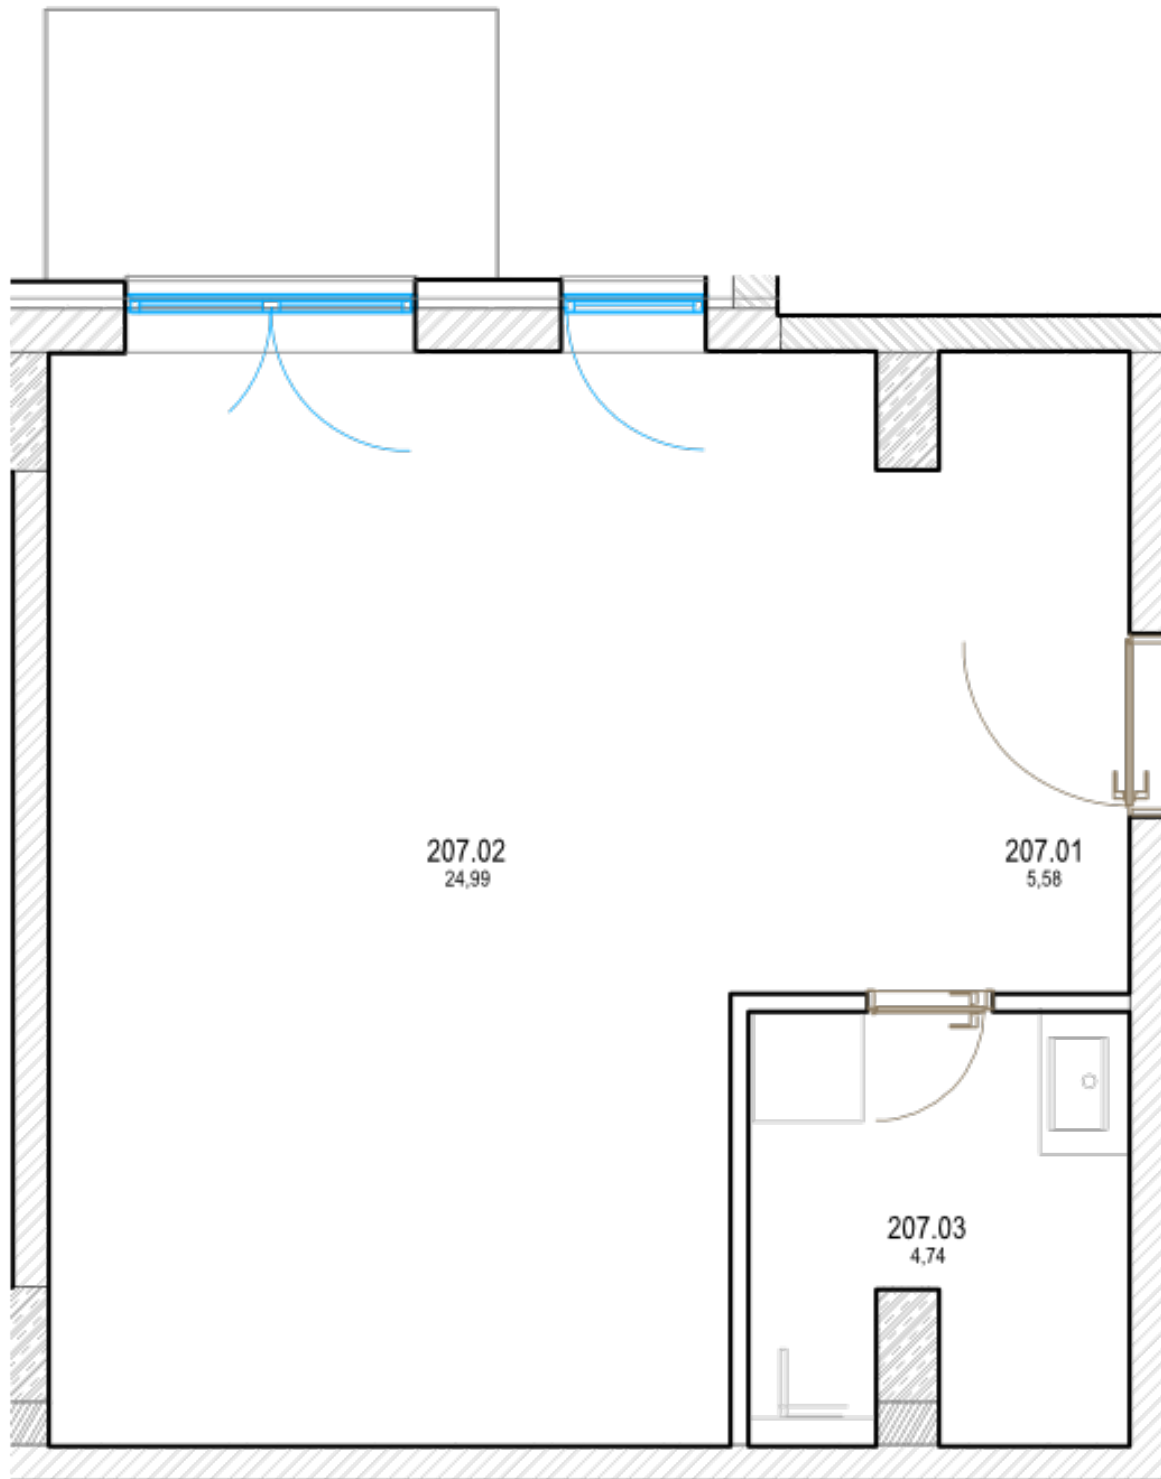

Pôdorys

Miestnosť	Rozmery
Celková rozloha	39.10 m ²
Obytná plocha	35.35 m ²
Izba + predsieň	30.619 m ²
Kúpeľňa	4.735 m ²
Balkón	3.75 m ²