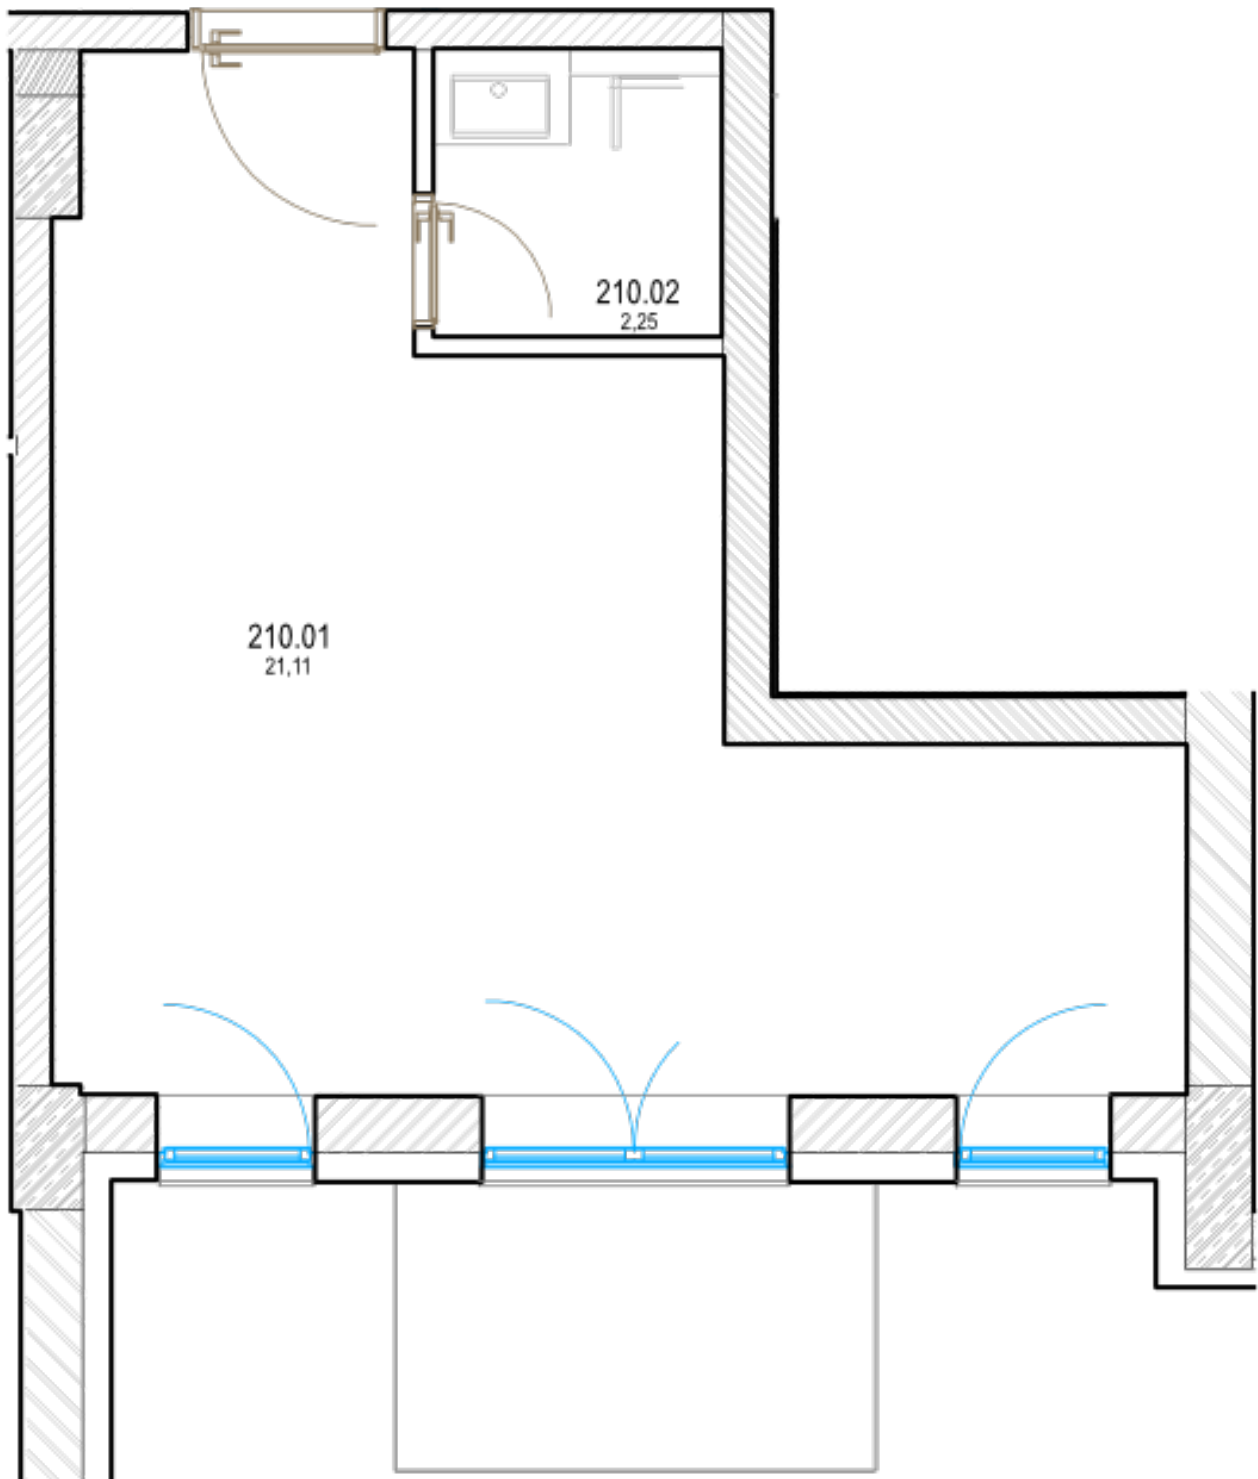

## Pôdorys

<b>Miestnosť</b>	<b>Rozmery</b>
Celková rozloha	27.25 m <sup>2</sup>
Obytná plocha	23.5 m <sup>2</sup>
Izba + predsieň	21.245 m <sup>2</sup>
Kúpeľňa	2.25 m <sup>2</sup>
Balkón	3.75 m <sup>2</sup>