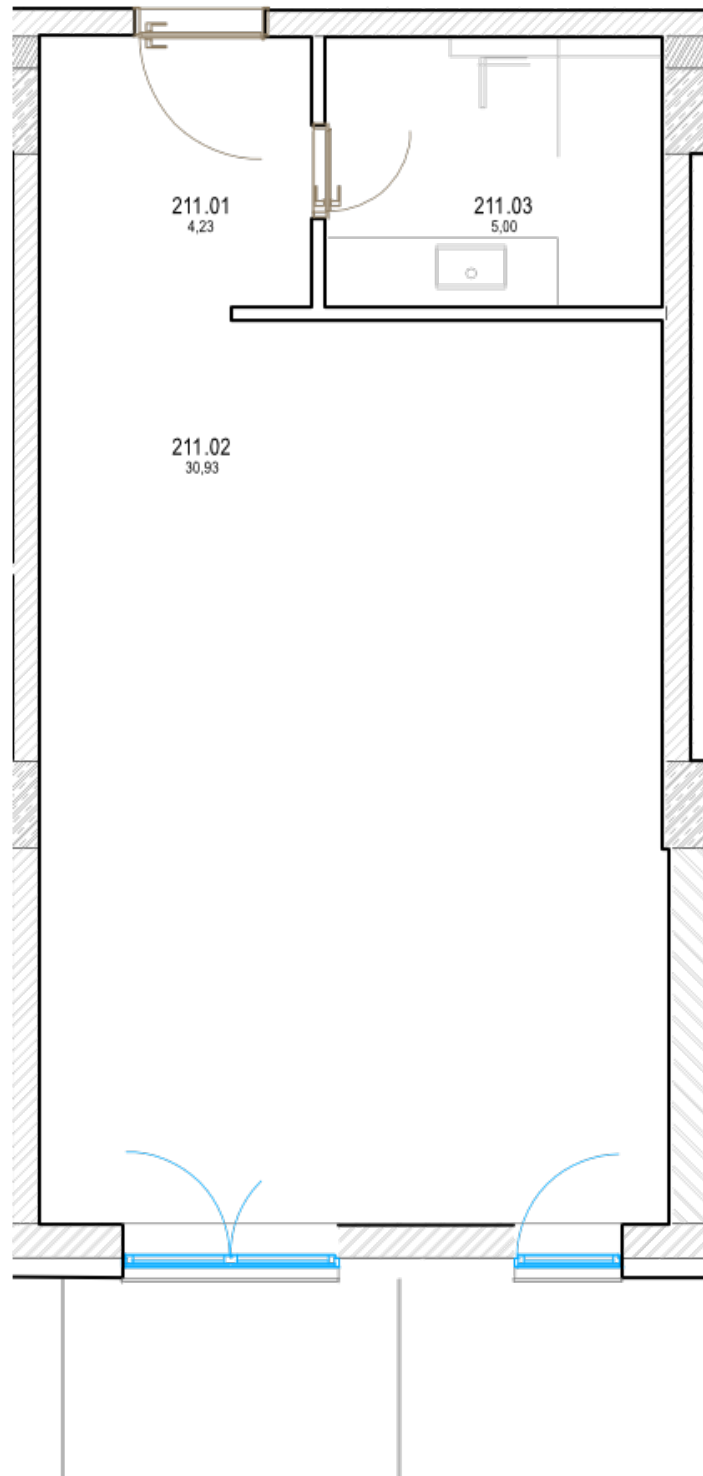

## Pôdorys

<b>Miestnosť</b>	<b>Rozmery</b>
Celková rozloha	44.73 m <sup>2</sup>
Obytná plocha	40.98 m <sup>2</sup>
Izba + predsieň	35.98 m <sup>2</sup>
Kúpeľňa	5 m <sup>2</sup>
Balkón	3.75 m <sup>2</sup>