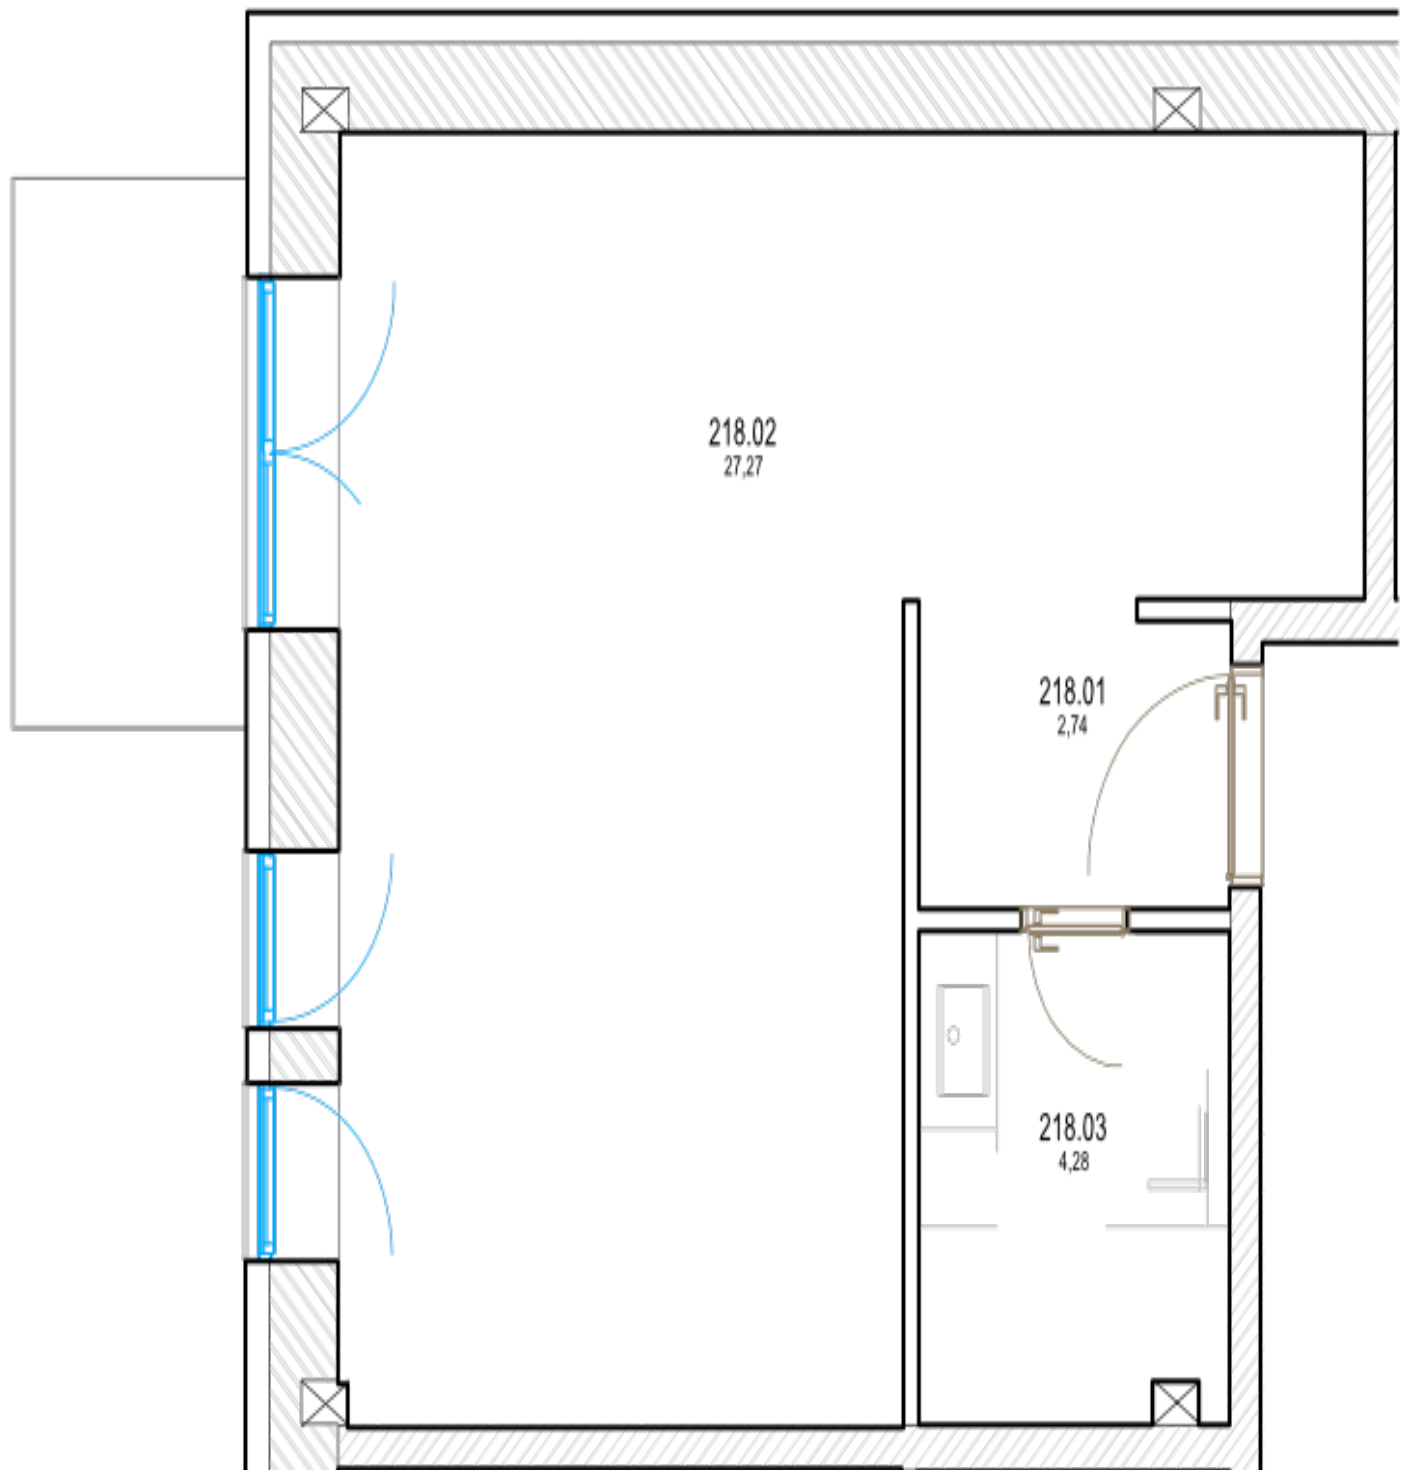

Pôdorys

Miestnosť	Rozmery
Celková rozloha	39.55 m ²
Obytná plocha	35.8 m ²
Predsieň	2.74 m ²
Kúpeľňa	4.42 m ²
Izba 1	28.643 m ²
Balkón	3.75 m ²