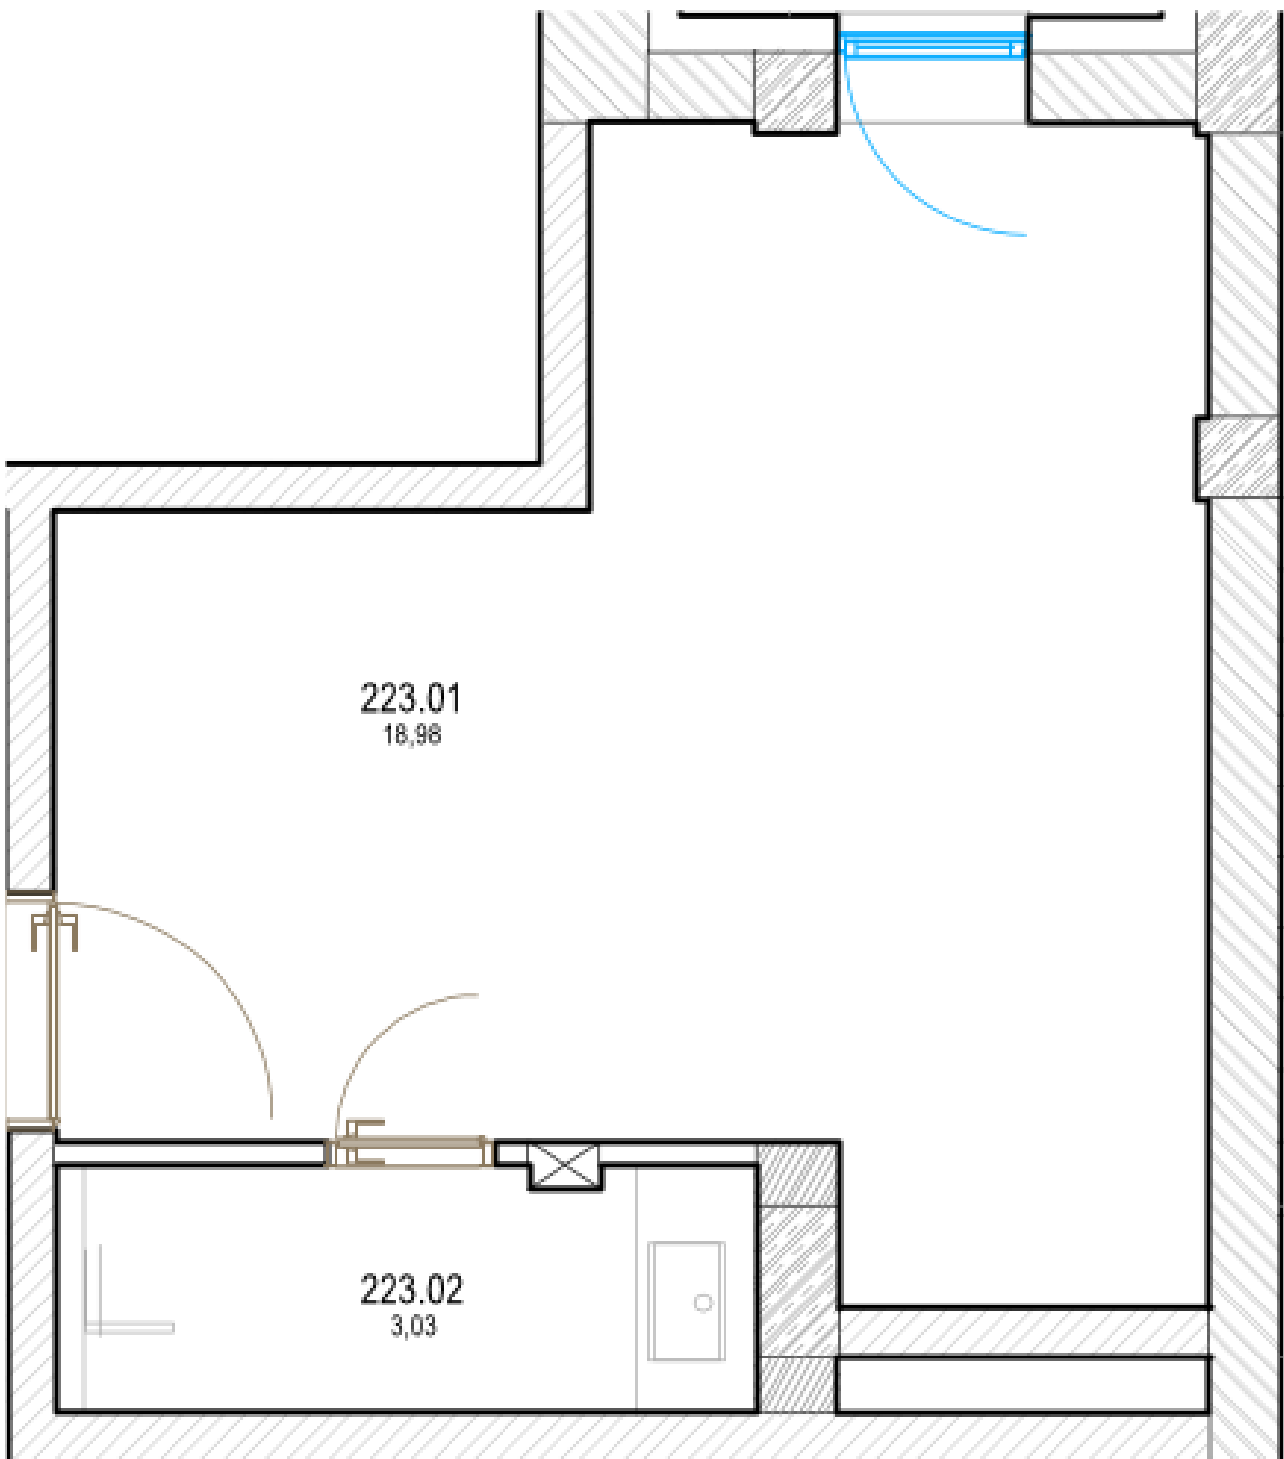

Pôdorys

Miestnosť	Rozmery
Celková rozloha	21.34 m ²
Obytná plocha	21.34 m ²
Izba + predsieň	18.311 m ²
Kúpeľňa	3.027 m ²