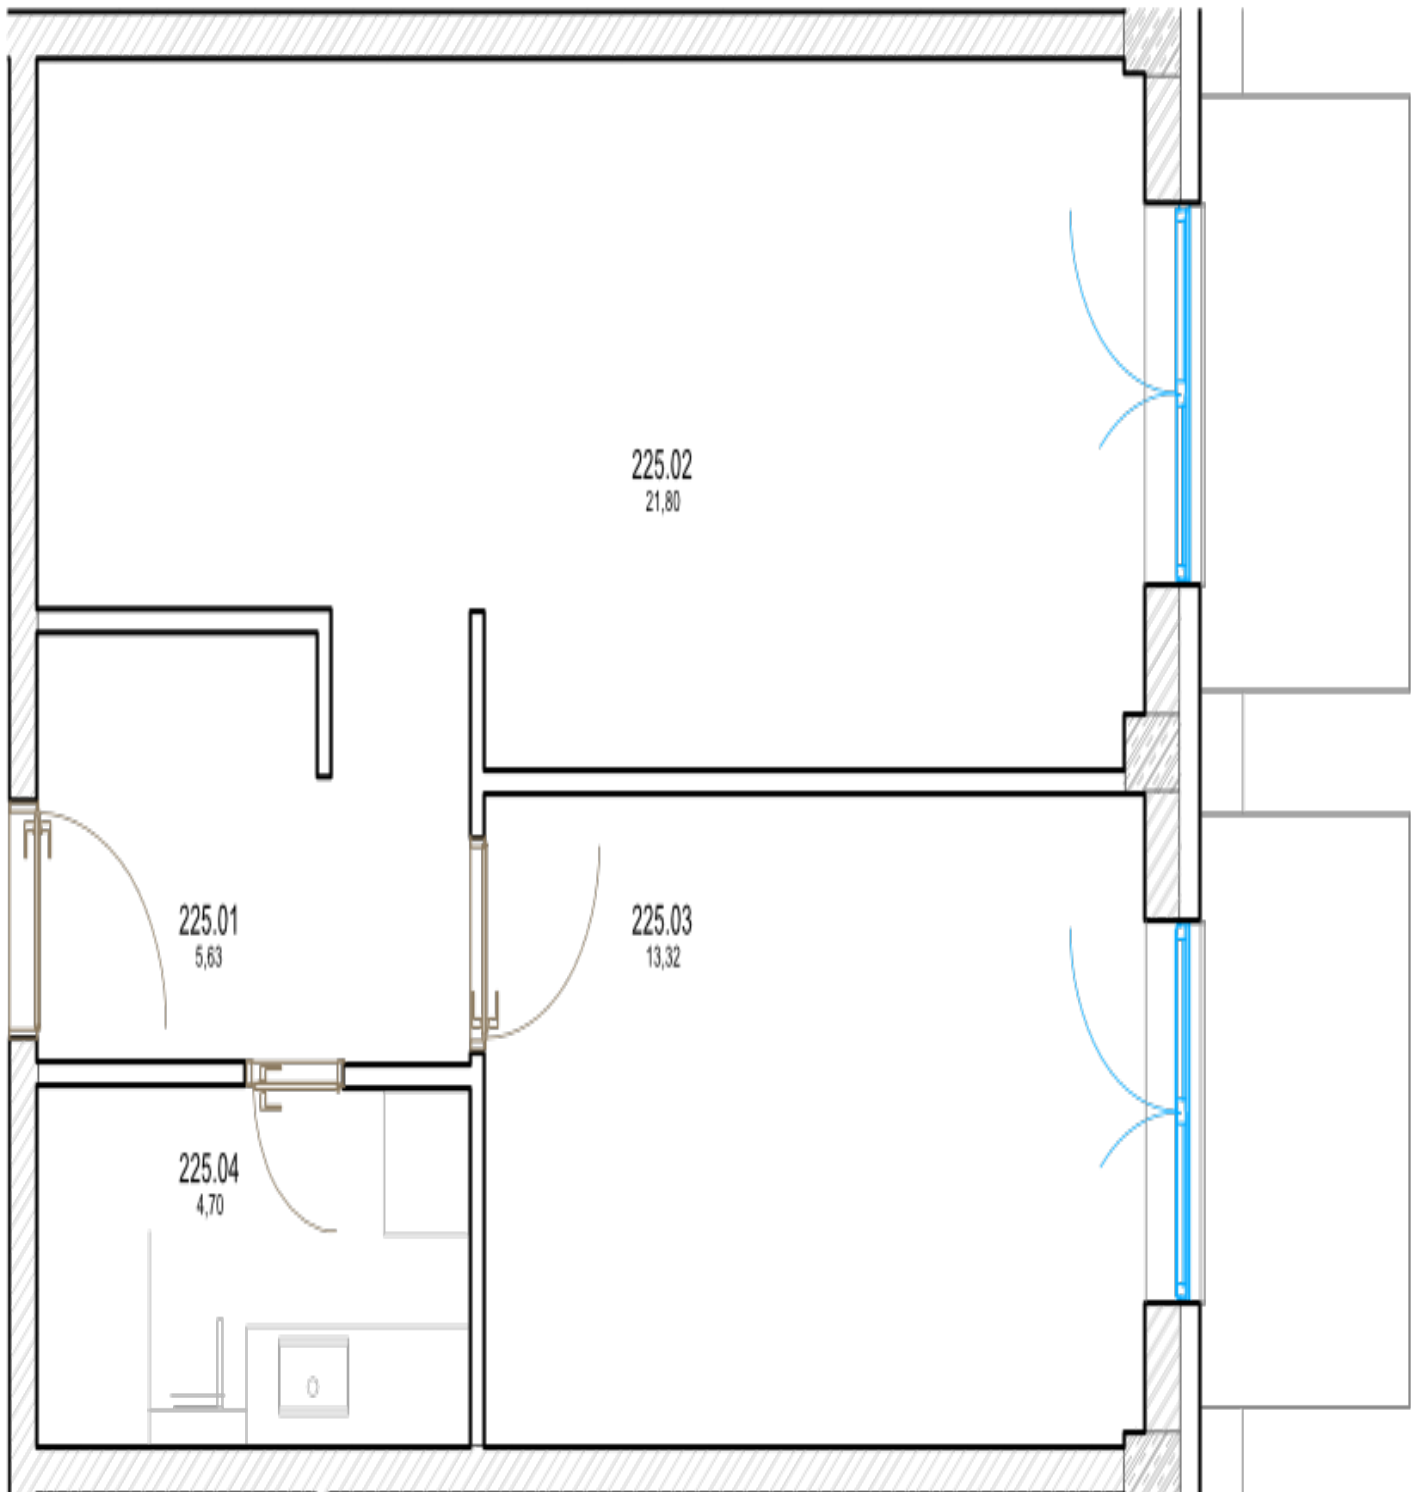

Pôdorys

Miestnosť	Rozmery
Celková rozloha	53.01 m ²
Obytná plocha	45.51 m ²
Predsieň	5.638 m ²
Kúpeľňa	4.696 m ²
Izba 1	21.824 m ²
Izba 2	13.35 m ²
Balkón	3.75 m ²
Balkón 2	3.75 m ²