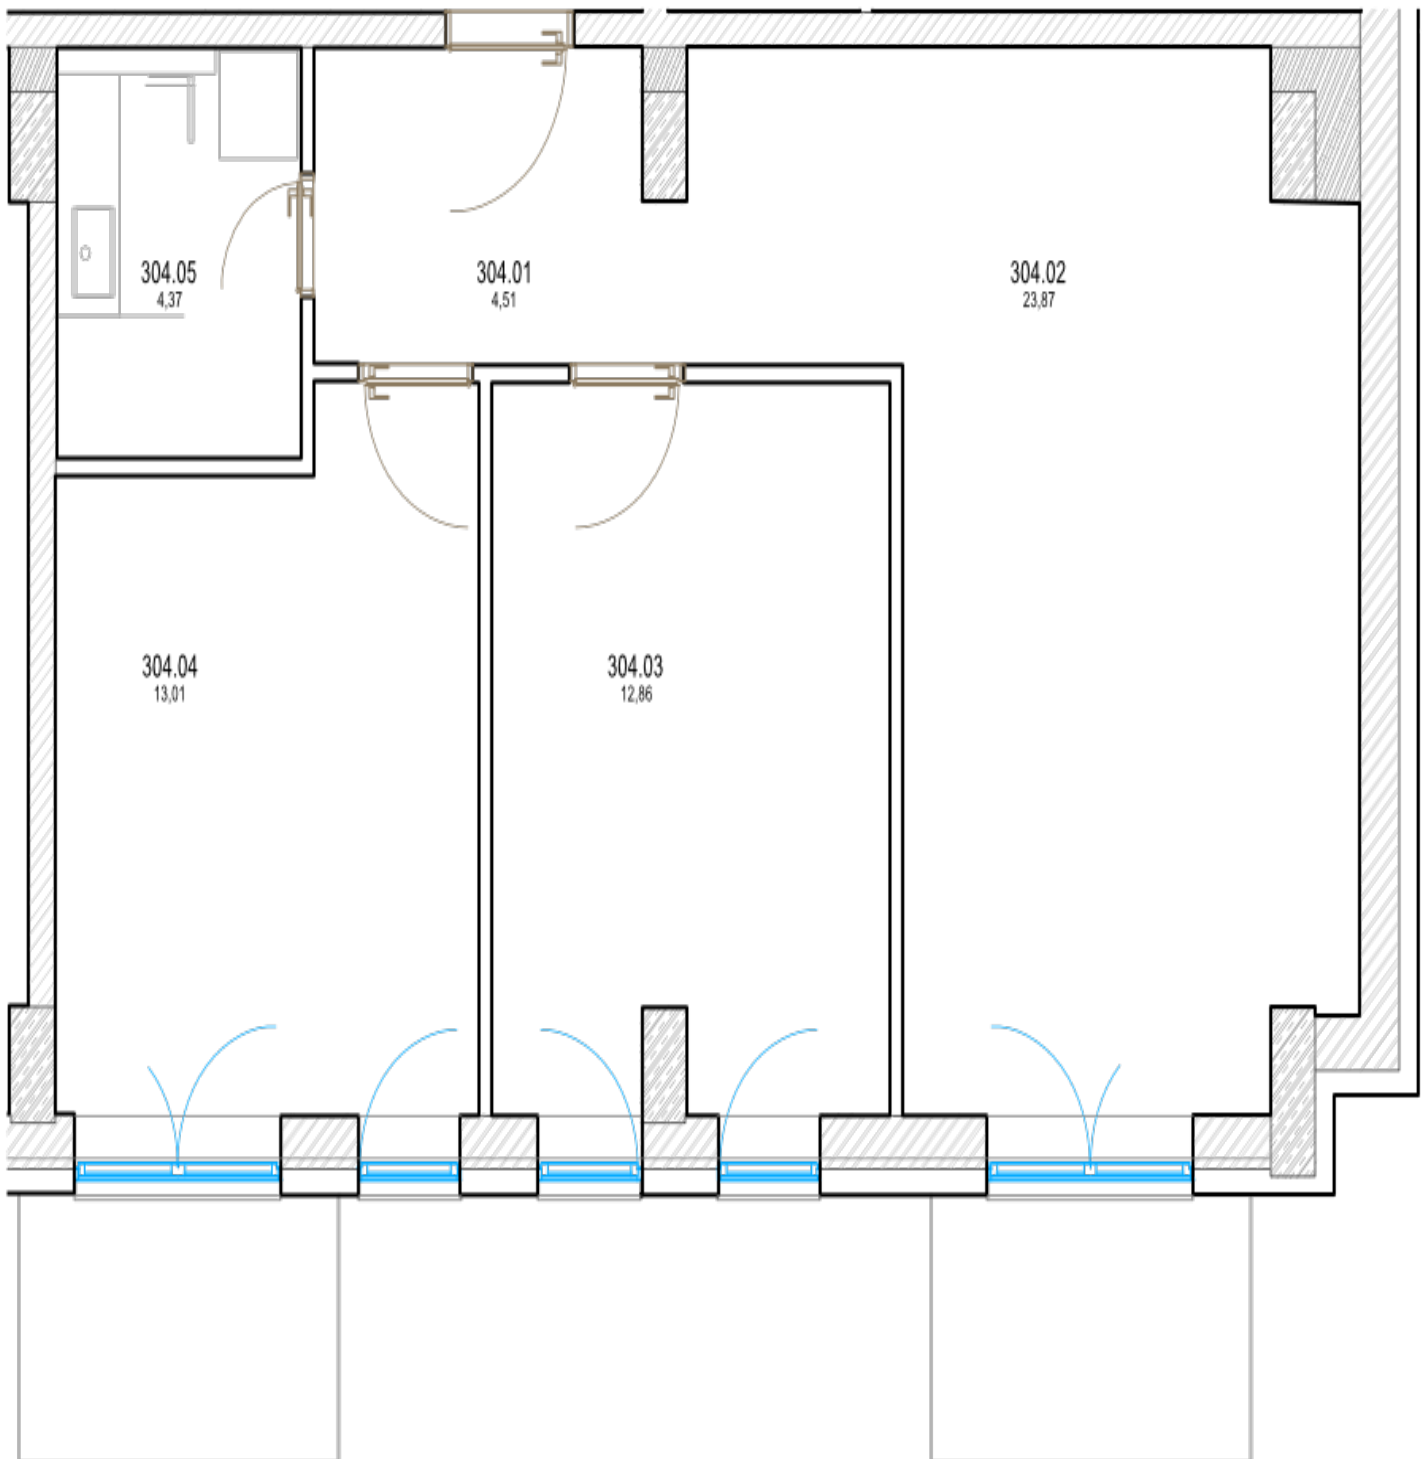

Pôdorys

Miestnosť	Rozmery
Celková rozloha	66.36 m ²
Obytná plocha	58.86 m ²
Predsieň	4.819 m ²
Kúpeľňa	4.37 m ²
Izba 1	23.623 m ²
Izba 2	12.93 m ²
Izba 3	13.118 m ²
Balkón	3.75 m ²
Balkón 2	3.75 m ²