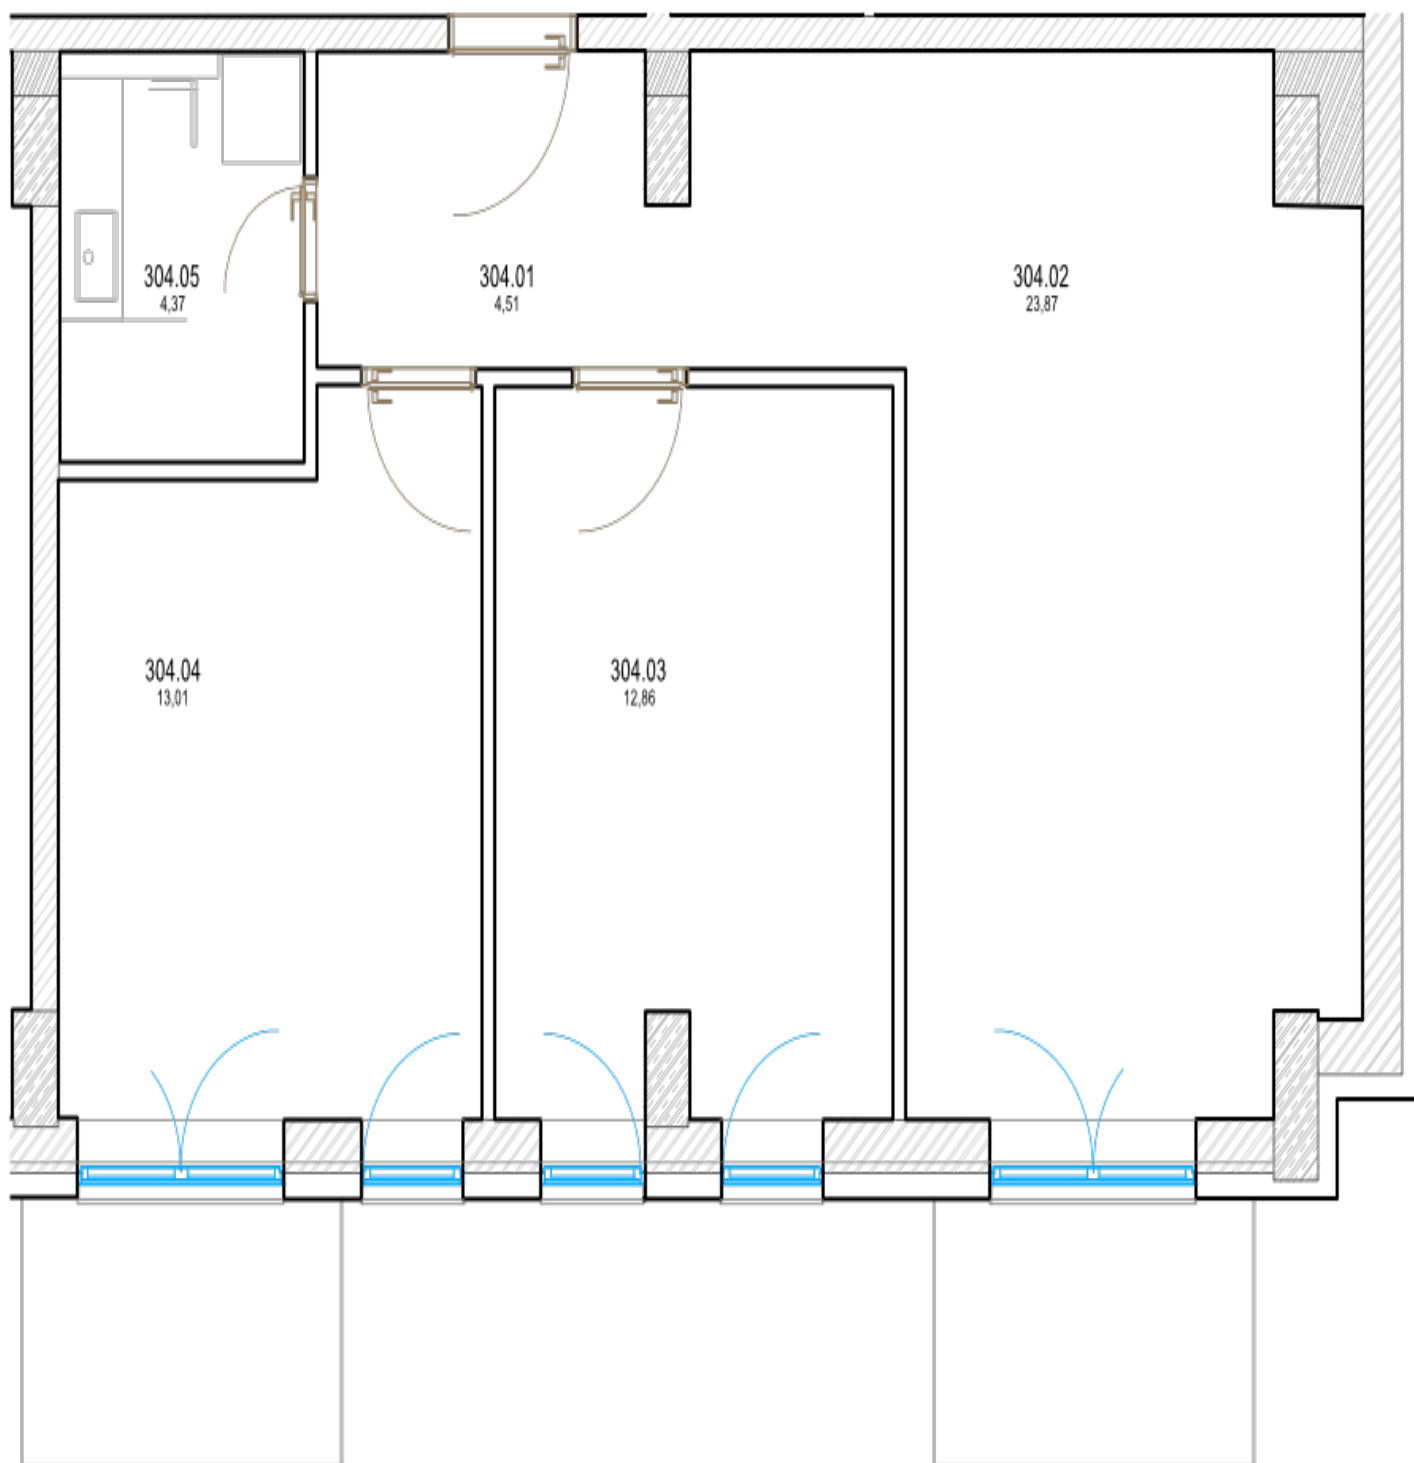

Pôdorys

Miestnosť	Rozmery
Celková rozloha	66.36 m ²
Obytná plocha	58.86 m ²
Predsieň	4.819 m ²
Kúpeľňa	4.37 m ²
Izba 1	23.623 m ²
Izba 2	12.93 m ²
Izba 3	13.118 m ²
Balkón	3.75 m ²
Balkón 2	3.75 m ²