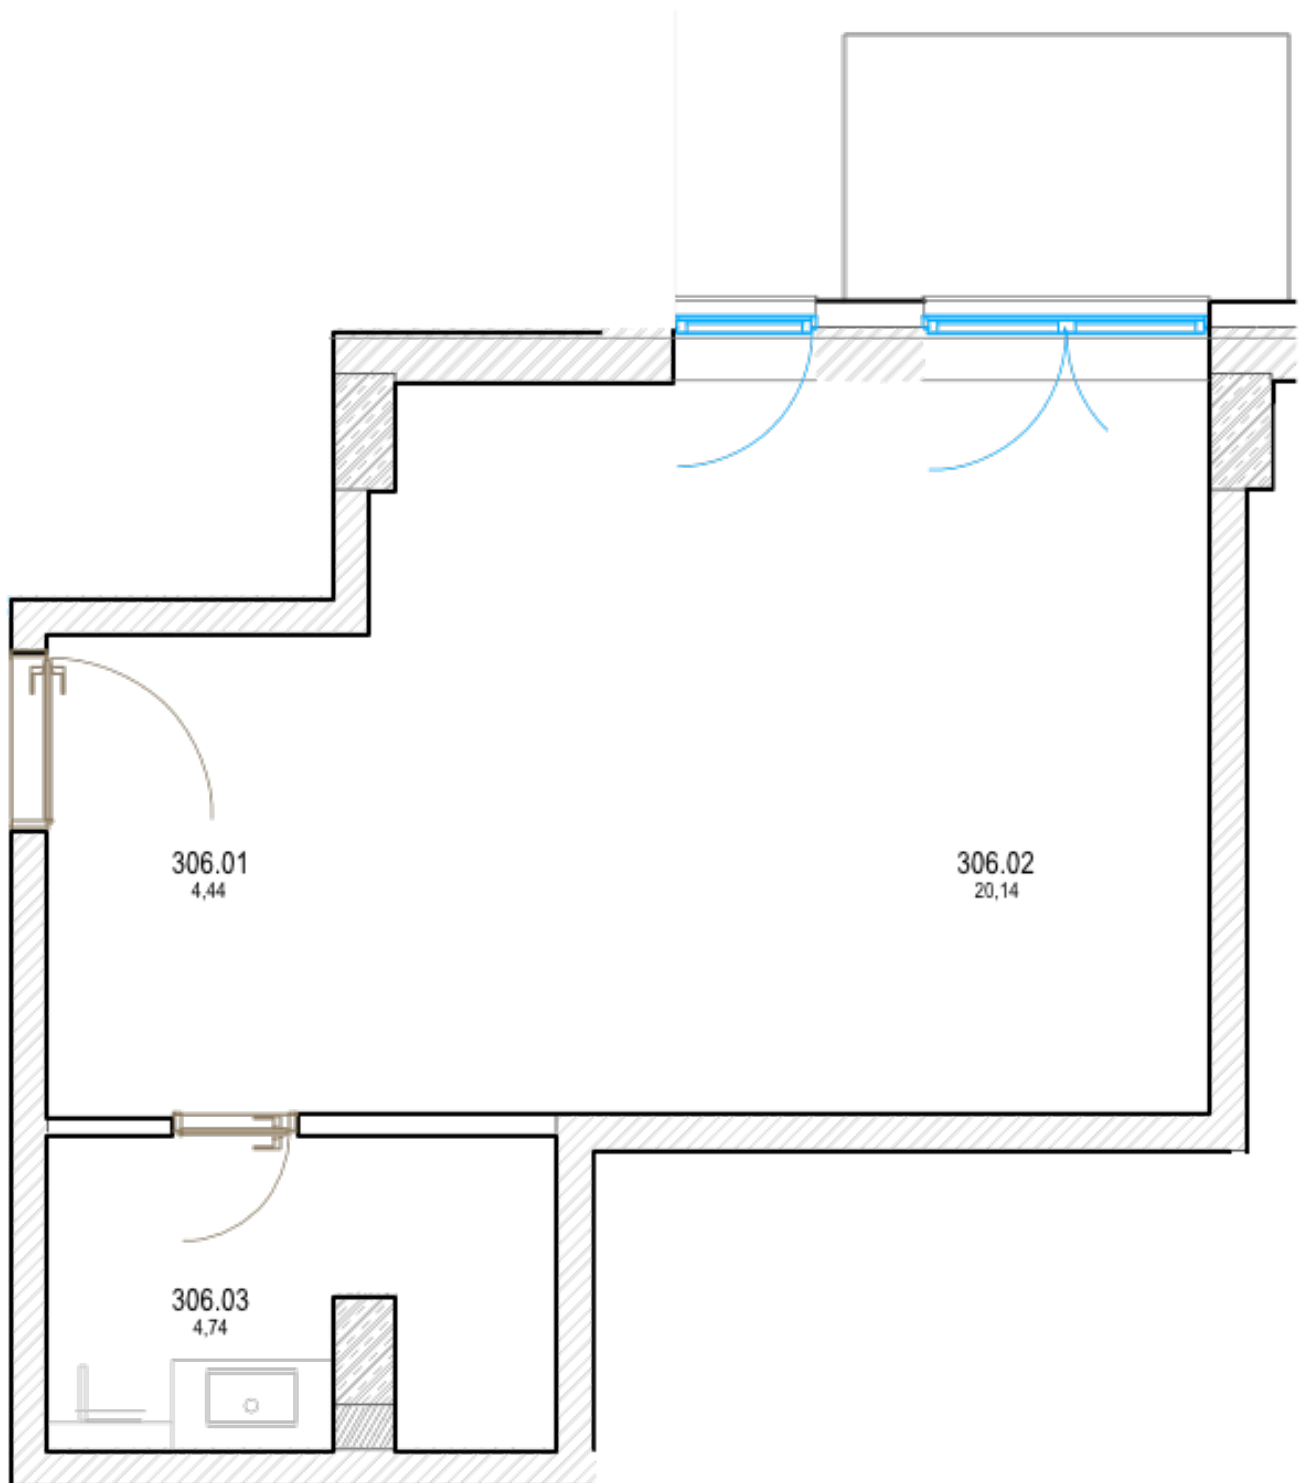

## Pôdorys

<b>Miestnosť</b>	<b>Rozmery</b>
Celková rozloha	33.20 m <sup>2</sup>
Obytná plocha	29.43 m <sup>2</sup>
Izba + predsieň	24.688 m <sup>2</sup>
Kúpeľňa	4.74 m <sup>2</sup>
Balkón	3.75 m <sup>2</sup>