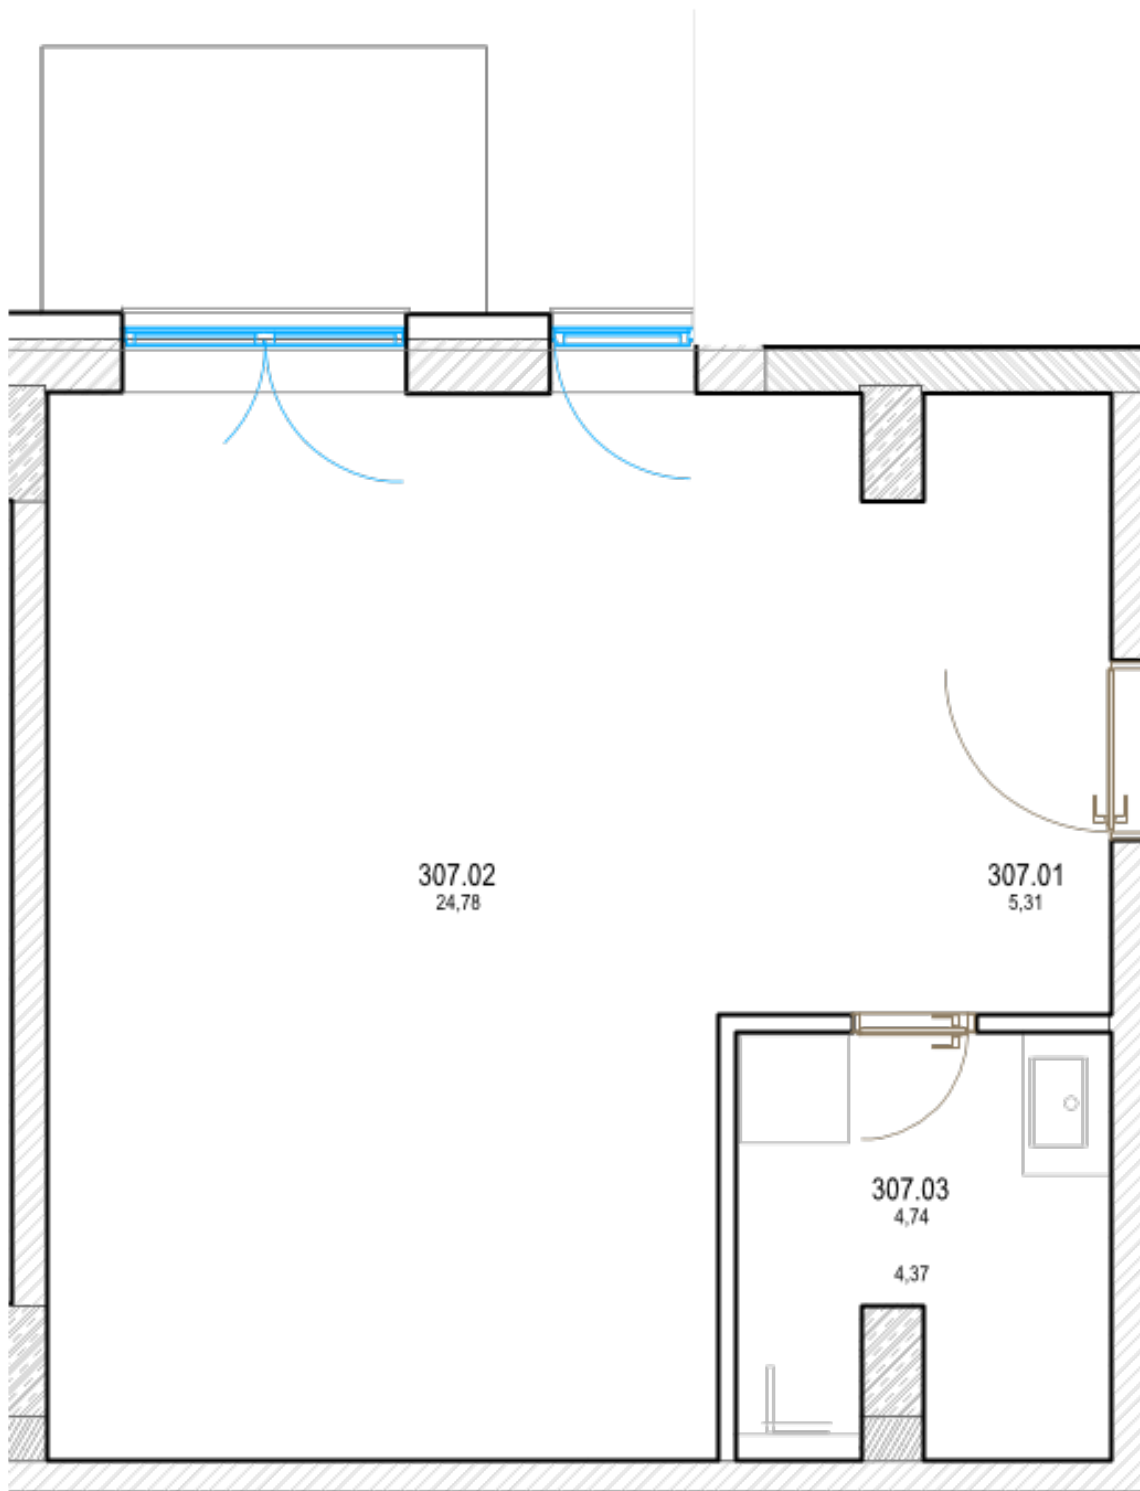

Pôdorys

<b>Miestnosť</b>	<b>Rozmery</b>
Celková rozloha	40.36 m <sup>2</sup>
Obytná plocha	36.61 m <sup>2</sup>
Izba + predsieň	30.459 m <sup>2</sup>
Kúpeľňa	4.735 m <sup>2</sup>
Balkón	3.75 m <sup>2</sup>