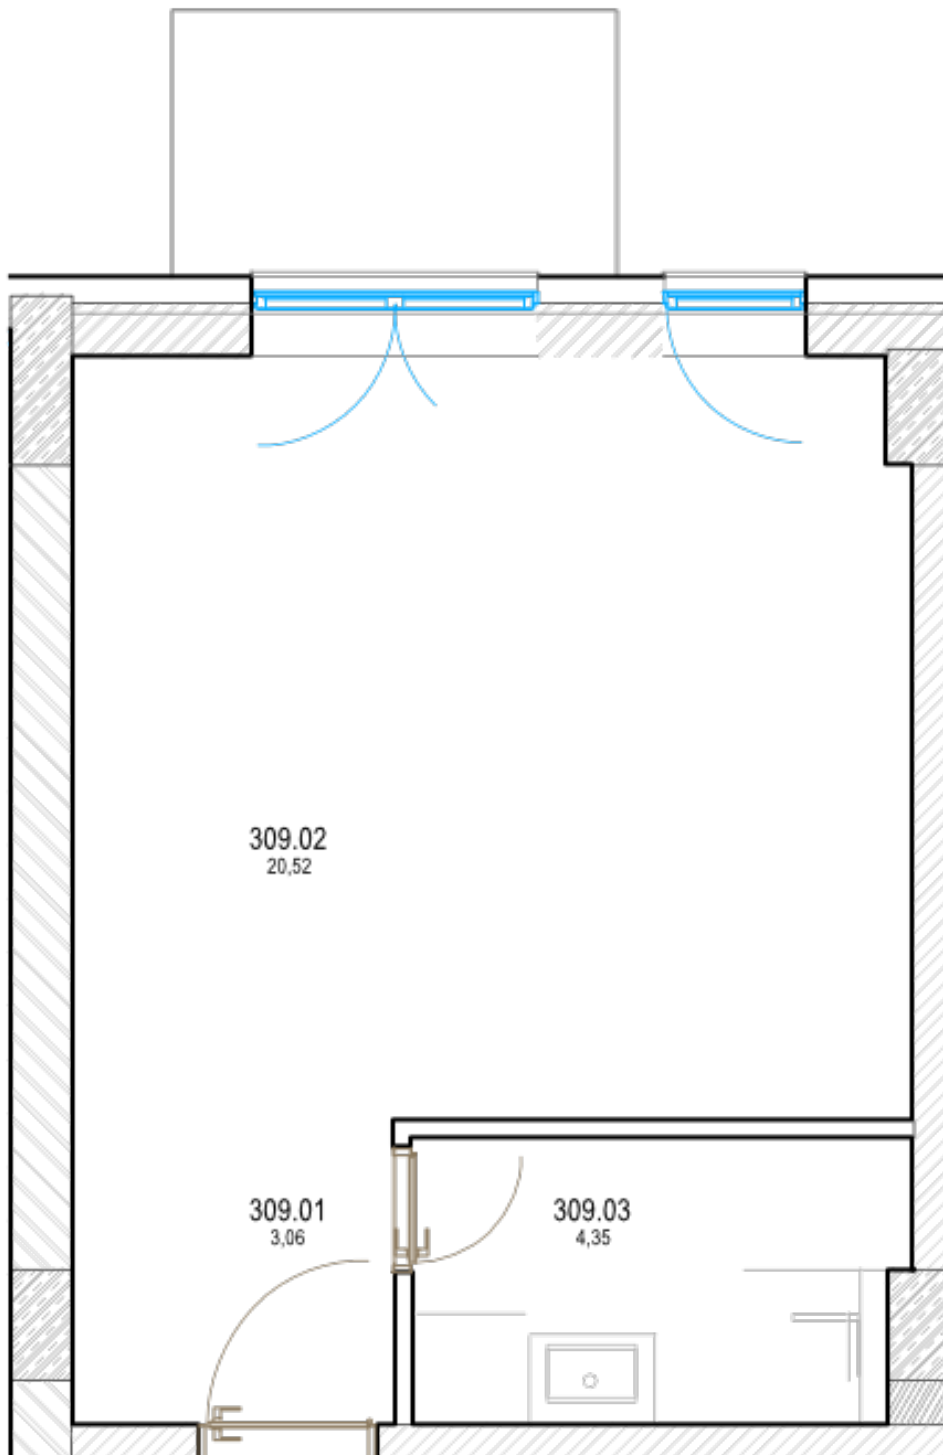

Pôdorys

<b>Miestnosť</b>	<b>Rozmery</b>
Celková rozloha	31.79 m <sup>2</sup>
Obytná plocha	28.04 m <sup>2</sup>
Izba + predsieň	23.687 m <sup>2</sup>
Kúpeľňa	4.349 m <sup>2</sup>
Balkón	3.75 m <sup>2</sup>