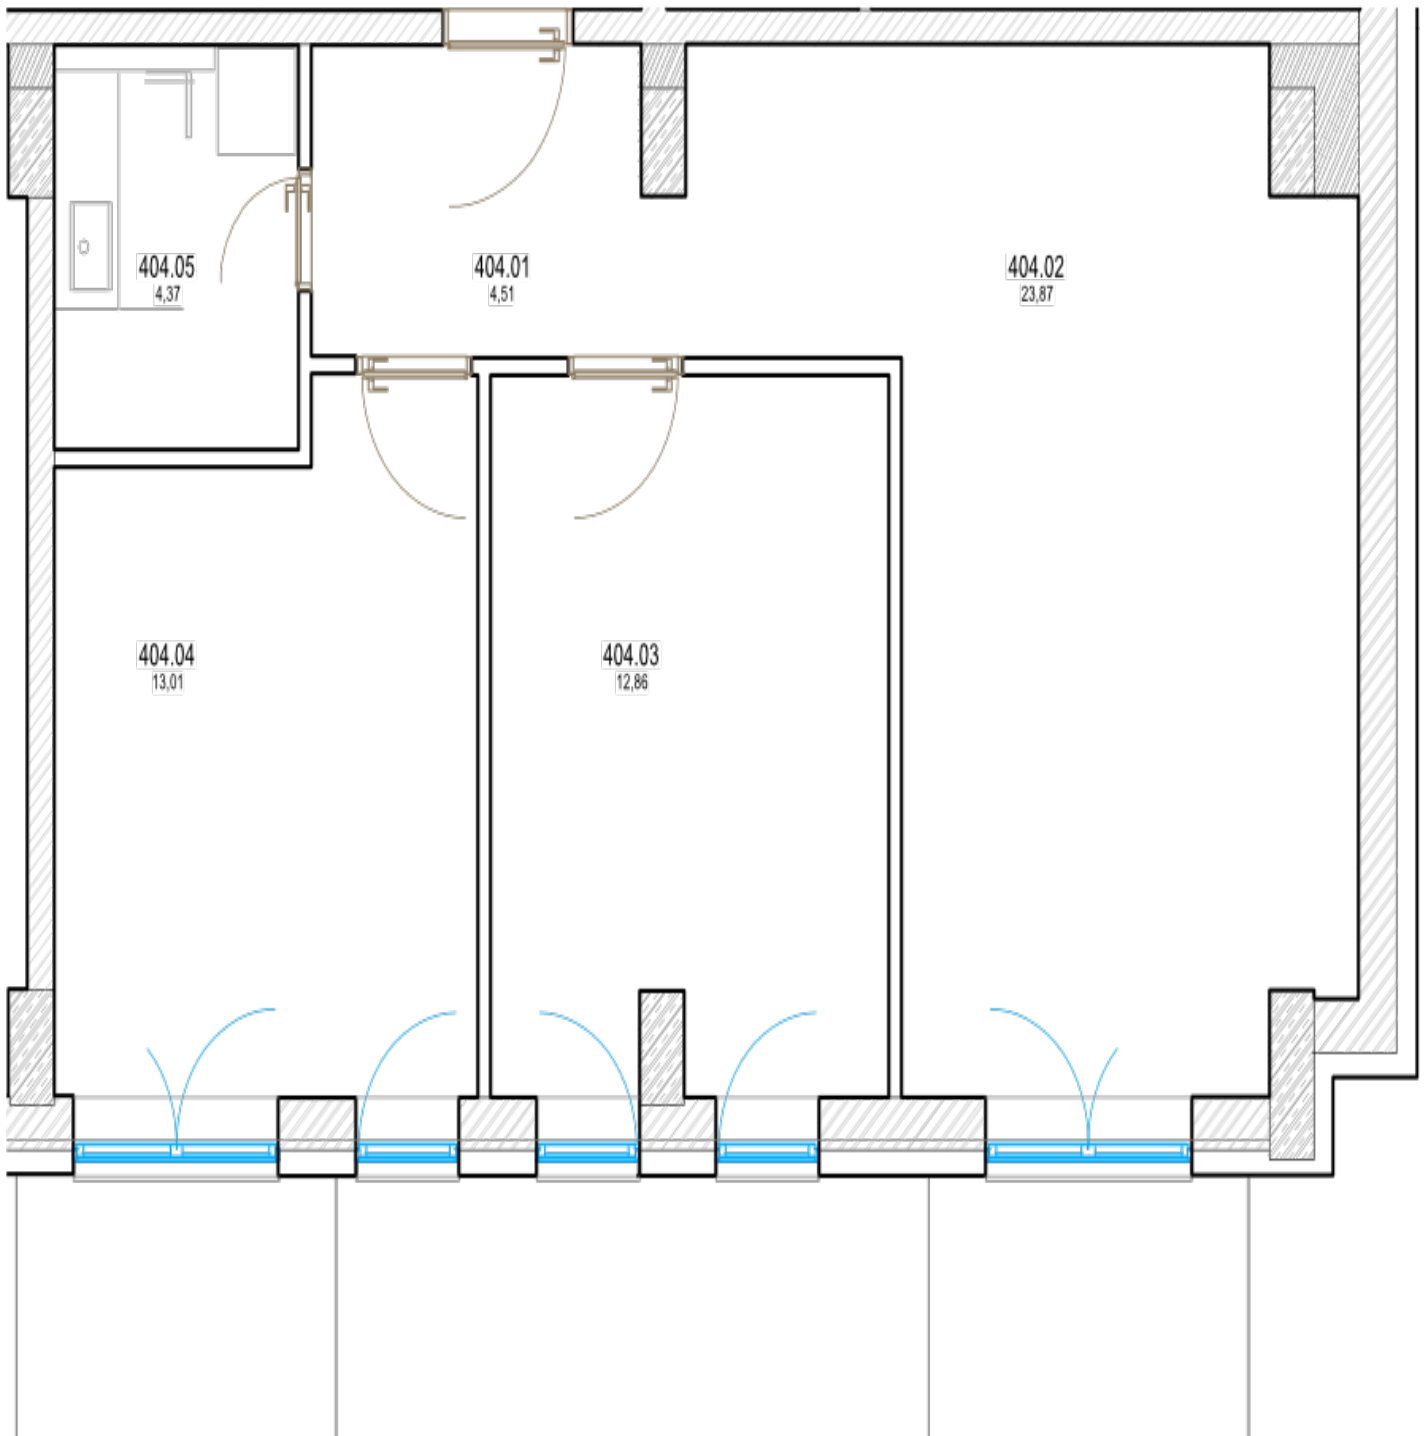

Pôdorys

| Miestnosť | Rozmery |
|------------------|-----------------------|
| Celková rozloha | 66.36 m ² |
| Obytná plocha | 58.56 m ² |
| Predsieň | 4.816 m ² |
| Kúpeľňa | 4.37 m ² |
| Izba 1 | 23.623 m ² |
| Izba 2 | 12.93 m ² |
| Izba 3 | 13.118 m ² |
| Balkón | 3.75 m ² |
| Balkón 2 | 3.75 m ² |