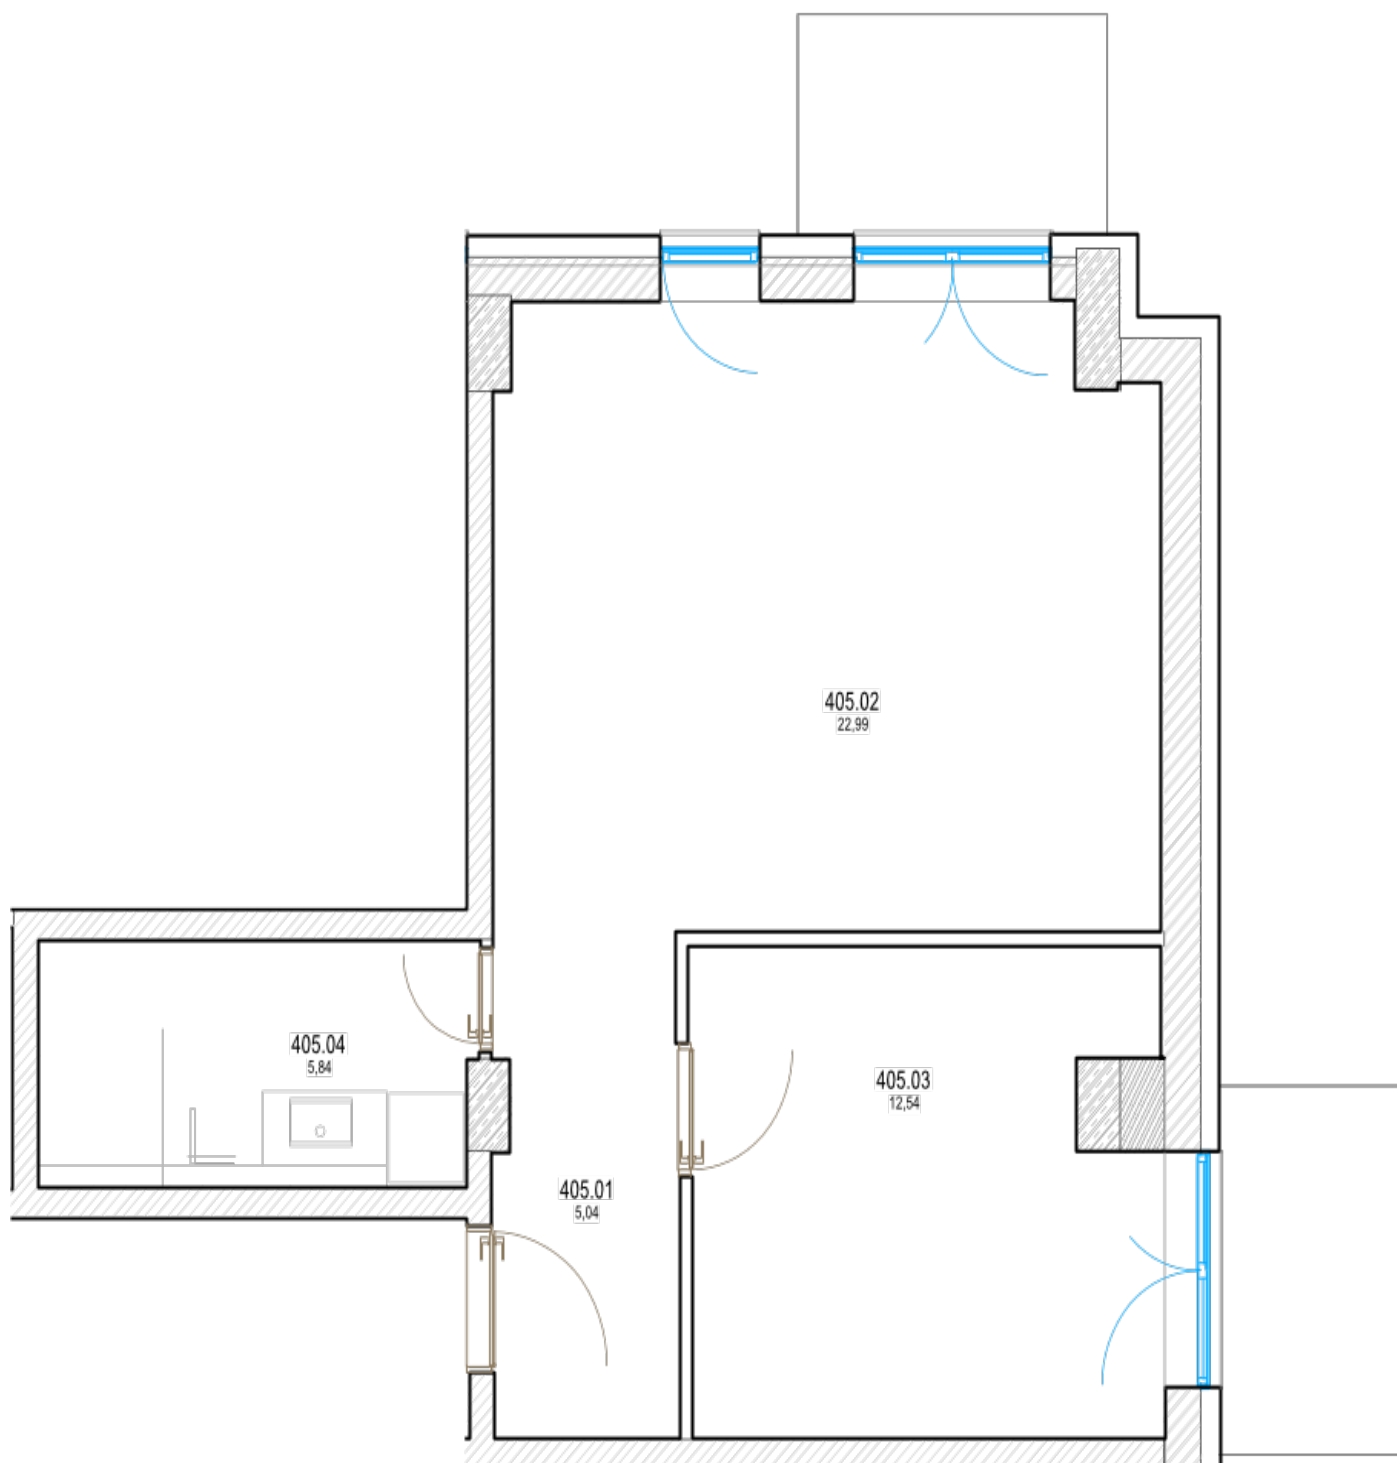

Pôdorys

Miestnosť	Rozmery
Celková rozloha	54.09 m ²
Obytná plocha	46.59 m ²
Predsieň	5.0355 m ²
Kúpeľňa	5.841 m ²
Izba 1	23.105 m ²
Izba 2	12.607 m ²
Balkón	3.75 m ²
Balkón 2	3.75 m ²